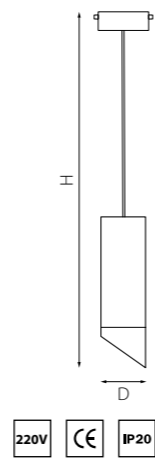

PRO КОМПЛЕКТЫ RULLO Ø 60MM

PRORP48631
БЕЛЫЙ

PRORP48731
ЧЕРНЫЙ

артикул	H	D	источник света
PRORP48631	255 max 1485	60	Gu10 max 50W
PRORP48731	255 max 1485	60	Gu10 max 50W

PRORP48636
БЕЛЫЙ

PRORP48637
БЕЛЫЙ
ЧЕРНЫЙ

PRORP487130
ЧЕРНЫЙ
МЕДЬ

PRORP487140
ЧЕРНЫЙ
ЗОЛОТО

PRORP48737
ЧЕРНЫЙ

PRORP48736
ЧЕРНЫЙ
БЕЛЫЙ

PRORP487131
ЧЕРНЫЙ
БРОНЗА

артикул	H	D	источник света
PRORP48636	279 max 1509	60	Gu10 max 50W
PRORP48737	279 max 1509	60	Gu10 max 50W
PRORP48637	279 max 1509	60	Gu10 max 50W
PRORP48736	279 max 1509	60	Gu10 max 50W
PRORP487130	279 max 1509	60	Gu10 max 50W
PRORP487131	279 max 1509	60	Gu10 max 50W
PRORP487140	279 max 1509	60	Gu10 max 50W

PRO КОМПЛЕКТЫ RULLO Ø 60MM

PRORP4863437
БЕЛЫЙ
ЧЕРНЫЙ

PRORP487430
ЧЕРНЫЙ
МЕДЬ

PRORP48740
ЧЕРНЫЙ
ЗОЛОТО

PRORP4873436
ЧЕРНЫЙ
БЕЛЫЙ

PRORP487431
ЧЕРНЫЙ
БРОНЗА

артикул	H	D	источник света
PRORP4863437	235 max 1465	60	Gu10 max 50W
PRORP4873436	235 max 1465	60	Gu10 max 50W
PRORP487430	235 max 1465	60	Gu10 max 50W
PRORP487431	235 max 1465	60	Gu10 max 50W
PRORP48740	235 max 1465	60	Gu10 max 50W