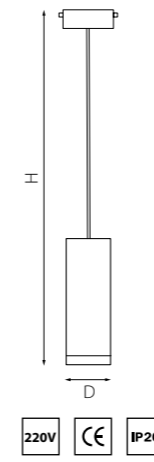

PRO КОМПЛЕКТЫ RULLO Ø 60MM

PRORP48631
БЕЛЫЙ

PRORP48731
ЧЕРНЫЙ

артикул	H	D	источник света
PRORP48631	255 max 1485	60	Gu10 max 50W
PRORP48731	255 max 1485	60	Gu10 max 50W

PRORP48636
БЕЛЫЙ

PRORP48637
БЕЛЫЙ
ЧЕРНЫЙ

PRO КОМПЛЕКТЫ RULLO Ø 60MM

PRORP4863437
БЕЛЫЙ
ЧЕРНЫЙ

PRORP487430
ЧЕРНЫЙ
МЕДЬ

PRORP48740
ЧЕРНЫЙ
ЗОЛОТО

PRORP4873436
ЧЕРНЫЙ
БЕЛЫЙ

PRORP487431
ЧЕРНЫЙ
БРОНЗА

артикул	H	D	источник света
PRORP4863437	235 max 1465	60	Gu10 max 50W
PRORP4873436	235 max 1465	60	Gu10 max 50W
PRORP487430	235 max 1465	60	Gu10 max 50W
PRORP487431	235 max 1465	60	Gu10 max 50W
PRORP48740	235 max 1465	60	Gu10 max 50W