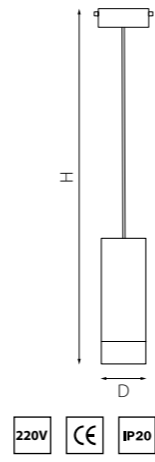

PRO КОМПЛЕКТЫ RULLO Ø 60MM

PRORP48631
БЕЛЫЙ

PRORP48731
ЧЕРНЫЙ

артикул	H	D	источник света
PRORP48631	255 max 1485	60	Gu10 max 50W
PRORP48731	255 max 1485	60	Gu10 max 50W

PRORP48636
БЕЛЫЙ

PRORP48637
БЕЛЫЙ
ЧЕРНЫЙ

PRORP487130
ЧЕРНЫЙ
МЕДЬ

PRORP487140
ЧЕРНЫЙ
ЗОЛОТО

PRORP48737
ЧЕРНЫЙ

PRORP48736
ЧЕРНЫЙ
БЕЛЫЙ

PRORP487131
ЧЕРНЫЙ
БРОНЗА

артикул	H	D	источник света
PRORP48636	279 max 1509	60	Gu10 max 50W
PRORP48737	279 max 1509	60	Gu10 max 50W
PRORP48637	279 max 1509	60	Gu10 max 50W
PRORP48736	279 max 1509	60	Gu10 max 50W
PRORP487130	279 max 1509	60	Gu10 max 50W
PRORP487131	279 max 1509	60	Gu10 max 50W
PRORP487140	279 max 1509	60	Gu10 max 50W

PRO КОМПЛЕКТЫ RULLO Ø 60MM

PRORP4863437
БЕЛЫЙ
ЧЕРНЫЙ

PRORP487430
ЧЕРНЫЙ
МЕДЬ

PRORP48740
ЧЕРНЫЙ
ЗОЛОТО

PRORP4873436
ЧЕРНЫЙ
БЕЛЫЙ

PRORP487431
ЧЕРНЫЙ
БРОНЗА

артикул	H	D	источник света
PRORP4863437	235 max 1465	60	Gu10 max 50W
PRORP4873436	235 max 1465	60	Gu10 max 50W
PRORP487430	235 max 1465	60	Gu10 max 50W
PRORP487431	235 max 1465	60	Gu10 max 50W
PRORP48740	235 max 1465	60	Gu10 max 50W