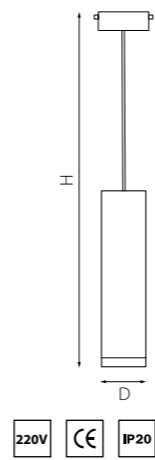

PRO КОМПЛЕКТЫ RULLO Ø 60MM

PRORP496
БЕЛЫЙ

PRORP497
ЧЕРНЫЙ

артикул	H	D	источник света
PRORP496	320 max 1550	60	Gu10 max 50W
PRORP497	320 max 1550	60	Gu10 max 50W

PRO КОМПЛЕКТЫ RULLO Ø 60MM

PRORP49631
БЕЛЫЙ

PRORP49731
ЧЕРНЫЙ

артикул	H	D	источник света
PRORP49631	355 max 1585	60	Gu10 max 50W
PRORP49731	355 max 1585	60	Gu10 max 50W

PRORP49630
БЕЛЫЙ

PRORP49730
ЧЕРНЫЙ

артикул	H	D	источник света
PRORP49630	336 max 1566	60	Gu10 max 50W
PRORP49730	336 max 1566	60	Gu10 max 50W

PRORP496436
БЕЛЫЙ

PRORP497437
ЧЕРНЫЙ

PRORP496437
БЕЛЫЙ
ЧЕРНЫЙ

PRORP497436
ЧЕРНЫЙ
БЕЛЫЙ

артикул	H	L	W	источник света
PRORP496436	370 max 1600	90	65	Gu10 max 50W
PRORP496437	370 max 1600	90	65	Gu10 max 50W
PRORP497437	370 max 1600	90	65	Gu10 max 50W
PRORP497436	370 max 1600	90	65	Gu10 max 50W