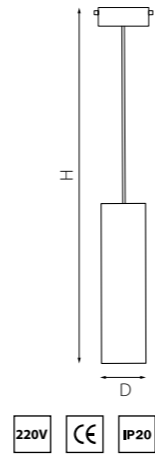

PRO КОМПЛЕКТЫ RULLO Ø 60MM

PRORP496
БЕЛЫЙ

PRORP497
ЧЕРНЫЙ

артикул	H	D	источник света
PRORP496	320 max 1550	60	Gu10 max 50W
PRORP497	320 max 1550	60	Gu10 max 50W

PRO КОМПЛЕКТЫ RULLO Ø 60MM

PRORP49631
БЕЛЫЙ

PRORP49731
ЧЕРНЫЙ

артикул	H	D	источник света
PRORP49631	355 max 1585	60	Gu10 max 50W
PRORP49731	355 max 1585	60	Gu10 max 50W

PRORP49630
БЕЛЫЙ

PRORP49730
ЧЕРНЫЙ

артикул	H	D	источник света
PRORP49630	336 max 1566	60	Gu10 max 50W
PRORP49730	336 max 1566	60	Gu10 max 50W

PRORP496436
БЕЛЫЙ

PRORP497437
ЧЕРНЫЙ

PRORP496437
БЕЛЫЙ
ЧЕРНЫЙ

PRORP497436
ЧЕРНЫЙ
БЕЛЫЙ

артикул	H	L	W	источник света
PRORP496436	370 max 1600	90	65	Gu10 max 50W
PRORP496437	370 max 1600	90	65	Gu10 max 50W
PRORP497437	370 max 1600	90	65	Gu10 max 50W
PRORP497436	370 max 1600	90	65	Gu10 max 50W