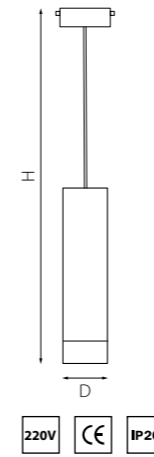

PRO КОМПЛЕКТЫ RULLO Ø 60MM

PRORP496
БЕЛЫЙ

PRORP497
ЧЕРНЫЙ

артикул	H	D	источник света
PRORP496	320 max 1550	60	Gu10 max 50W
PRORP497	320 max 1550	60	Gu10 max 50W

PRO КОМПЛЕКТЫ RULLO Ø 60MM

PRORP49631
БЕЛЫЙ

PRORP49731
ЧЕРНЫЙ

артикул	H	D	источник света
PRORP49631	355 max 1585	60	Gu10 max 50W
PRORP49731	355 max 1585	60	Gu10 max 50W

PRORP49630
БЕЛЫЙ

PRORP49730
ЧЕРНЫЙ

артикул	H	D	источник света
PRORP49630	336 max 1566	60	Gu10 max 50W
PRORP49730	336 max 1566	60	Gu10 max 50W

PRORP496436
БЕЛЫЙ

PRORP497437
ЧЕРНЫЙ

PRORP496437
БЕЛЫЙ
ЧЕРНЫЙ

PRORP497436
ЧЕРНЫЙ
БЕЛЫЙ

артикул	H	L	W	источник света
PRORP496436	370 max 1600	90	65	Gu10 max 50W
PRORP496437	370 max 1600	90	65	Gu10 max 50W
PRORP497437	370 max 1600	90	65	Gu10 max 50W
PRORP497436	370 max 1600	90	65	Gu10 max 50W