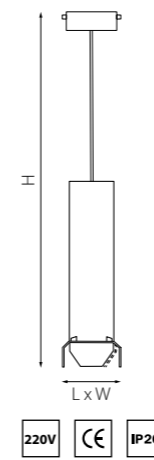

PRO КОМПЛЕКТЫ RULLO Ø 60MM

PRORP496
БЕЛЫЙ

PRORP497
ЧЕРНЫЙ

артикул	H	D	источник света
PRORP496	320 max 1550	60	Gu10 max 50W
PRORP497	320 max 1550	60	Gu10 max 50W

PRO КОМПЛЕКТЫ RULLO Ø 60MM

PRORP49631
БЕЛЫЙ

PRORP49731
ЧЕРНЫЙ

PRORP496436
БЕЛЫЙ

PRORP497437
ЧЕРНЫЙ

PRORP496437
БЕЛЫЙ
ЧЕРНЫЙ

PRORP497436
ЧЕРНЫЙ
БЕЛЫЙ

артикул	H	L	W	источник света
PRORP496436	370 max 1600	90	65	Gu10 max 50W
PRORP496437	370 max 1600	90	65	Gu10 max 50W
PRORP497437	370 max 1600	90	65	Gu10 max 50W
PRORP497436	370 max 1600	90	65	Gu10 max 50W