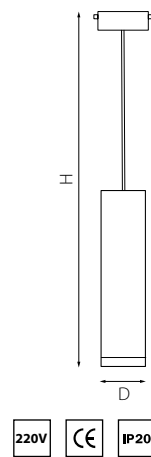

PRO КОМПЛЕКТЫ RULLO Ø 60MM

PRORP4963437
БЕЛЫЙ
ЧЕРНЫЙ

PRORP4973436
ЧЕРНЫЙ
БЕЛЫЙ

PRORP497430
ЧЕРНЫЙ
МЕДЬ

PRORP497431
ЧЕРНЫЙ
БРОНЗА

PRORP49740
ЧЕРНЫЙ
ЗОЛОТО

артикул	H	D	источник света
PRORP4963437	335 max 1565	60	Gu10 max 50W
PRORP4973436	335 max 1565	60	Gu10 max 50W
PRORP49740	335 max 1565	60	Gu10 max 50W
PRORP497430	335 max 1565	60	Gu10 max 50W
PRORP497431	335 max 1565	60	Gu10 max 50W

PRO КОМПЛЕКТЫ RULLO Ø 60MM

PRORP49636
БЕЛЫЙ

PRORP49737
ЧЕРНЫЙ

PRORP49637
БЕЛЫЙ
ЧЕРНЫЙ

PRORP49736
ЧЕРНЫЙ
БЕЛЫЙ

PRORP497130
ЧЕРНЫЙ
МЕДЬ

PRORP497131
ЧЕРНЫЙ
БРОНЗА

PRORP497140
ЧЕРНЫЙ
ЗОЛОТО