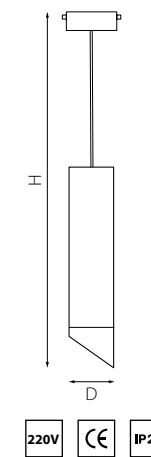

PRO КОМПЛЕКТЫ RULLO Ø 60MM

PRORP4963437
БЕЛЫЙ
ЧЕРНЫЙ

PRORP4973436
ЧЕРНЫЙ
БЕЛЫЙ

PRORP497430
ЧЕРНЫЙ
МЕДЬ

PRORP497431
ЧЕРНЫЙ
БРОНЗА

PRORP49740
ЧЕРНЫЙ
ЗОЛОТО

артикул	H	D	источник света
PRORP4963437	335 max 1565	60	Gu10 max 50W
PRORP4973436	335 max 1565	60	Gu10 max 50W
PRORP49740	335 max 1565	60	Gu10 max 50W
PRORP497430	335 max 1565	60	Gu10 max 50W
PRORP497431	335 max 1565	60	Gu10 max 50W

PRO КОМПЛЕКТЫ RULLO Ø 60MM

PRORP49636
БЕЛЫЙ

PRORP49737
ЧЕРНЫЙ

PRORP49637
БЕЛЫЙ
ЧЕРНЫЙ

PRORP49736
ЧЕРНЫЙ
БЕЛЫЙ

PRORP497130
ЧЕРНЫЙ
МЕДЬ

PRORP497131
ЧЕРНЫЙ
БРОНЗА

PRORP497140
ЧЕРНЫЙ
ЗОЛОТО