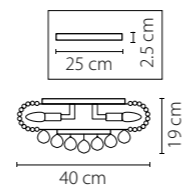

704062
ЗОЛОТО
ПРОЗРАЧНЫЙ
ЛЮСТРА ПОТОЛОЧНАЯ
6 x E14 max 40W
6,7 kg

704064
ХРОМ
ПРОЗРАЧНЫЙ
ЛЮСТРА ПОТОЛОЧНАЯ
6 x E14 max 40W
6,7 kg