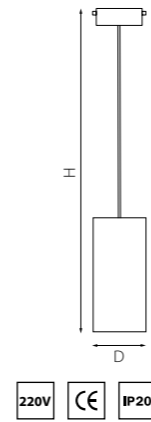

PRO КОМПЛЕКТЫ RULLO Ø 80MM

PRORP6486
БЕЛЫЙ

PRORP6487
ЧЕРНЫЙ

артикул	H	D	источник света
PRORP6486	220 max 1450	80	Gu10 max 50W
PRORP6487	220 max 1450	80	Gu10 max 50W

PRORP648680
БЕЛЫЙ

PRORP648780
ЧЕРНЫЙ

артикул	H	D	источник света
PRORP648680	240 max 1470	80	Gu10 max 50W
PRORP648780	240 max 1470	80	Gu10 max 50W

PRORP648681
БЕЛЫЙ

PRORP648781
ЧЕРНЫЙ

артикул	H	D	источник света
PRORP648681	260 max 1490	80	Gu10 max 50W
PRORP648781	260 max 1490	80	Gu10 max 50W

PRO КОМПЛЕКТЫ RULLO Ø 80MM

PRORP64863487
БЕЛЫЙ
ЧЕРНЫЙ

PRORP64873486
ЧЕРНЫЙ
БЕЛЫЙ

PRORP648790
ЧЕРНЫЙ
ЗОЛОТО

артикул	H	D	источник света
PRORP64863487	235 max 1465	80	Gu10 max 50W
PRORP64873486	235 max 1465	80	Gu10 max 50W
PRORP648790	235 max 1465	80	Gu10 max 50W

PRORP648686
БЕЛЫЙ

PRORP648687
БЕЛЫЙ
ЧЕРНЫЙ