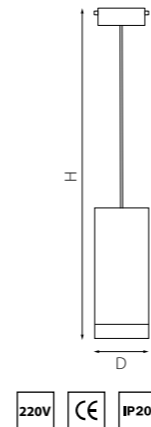

PRO КОМПЛЕКТЫ RULLO Ø 80MM

PRORP6486
БЕЛЫЙ

PRORP6487
ЧЕРНЫЙ

артикул	H	D	источник света
PRORP6486	220 max 1450	80	Gu10 max 50W
PRORP6487	220 max 1450	80	Gu10 max 50W

PRORP648680
БЕЛЫЙ

PRORP648780
ЧЕРНЫЙ

артикул	H	D	источник света
PRORP648680	240 max 1470	80	Gu10 max 50W
PRORP648780	240 max 1470	80	Gu10 max 50W

PRORP648681
БЕЛЫЙ

PRORP648781
ЧЕРНЫЙ

артикул	H	D	источник света
PRORP648681	260 max 1490	80	Gu10 max 50W
PRORP648781	260 max 1490	80	Gu10 max 50W

PRO КОМПЛЕКТЫ RULLO Ø 80MM

PRORP64863487
БЕЛЫЙ
ЧЕРНЫЙ

PRORP64873486
ЧЕРНЫЙ
БЕЛЫЙ

PRORP648790
ЧЕРНЫЙ
ЗОЛОТО

артикул	H	D	источник света
PRORP64863487	235 max 1465	80	Gu10 max 50W
PRORP64873486	235 max 1465	80	Gu10 max 50W
PRORP648790	235 max 1465	80	Gu10 max 50W

PRORP648686
БЕЛЫЙ

PRORP648687
БЕЛЫЙ
ЧЕРНЫЙ