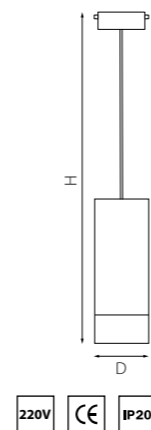

PRO КОМПЛЕКТЫ RULLO Ø 80MM

PRORP6486
БЕЛЫЙ

PRORP6487
ЧЕРНЫЙ

артикул	H	D	источник света
PRORP6486	220 max 1450	80	Gu10 max 50W
PRORP6487	220 max 1450	80	Gu10 max 50W

PRORP648680
БЕЛЫЙ

PRORP648780
ЧЕРНЫЙ

артикул	H	D	источник света
PRORP648680	240 max 1470	80	Gu10 max 50W
PRORP648780	240 max 1470	80	Gu10 max 50W

PRORP648681
БЕЛЫЙ

PRORP648781
ЧЕРНЫЙ

артикул	H	D	источник света
PRORP648681	260 max 1490	80	Gu10 max 50W
PRORP648781	260 max 1490	80	Gu10 max 50W

PRO КОМПЛЕКТЫ RULLO Ø 80MM

PRORP64863487
БЕЛЫЙ
ЧЕРНЫЙ

PRORP64873486
ЧЕРНЫЙ
БЕЛЫЙ