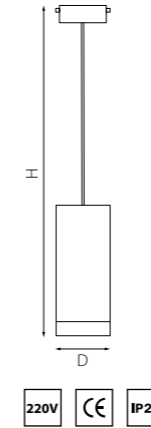

PRORP648686
БЕЛЫЙ

PRORP648687
БЕЛЫЙ
ЧЕРНЫЙ

PRORP6487190
ЧЕРНЫЙ
ЗОЛОТО

PRORP648787
ЧЕРНЫЙ

PRORP648786
ЧЕРНЫЙ
БЕЛЫЙ

артикул	H	D	источник света
PRORP648686	279 max 1509	80	Gu10 max 50W
PRORP648687	279 max 1509	80	Gu10 max 50W
PRORP648787	279 max 1509	80	Gu10 max 50W
PRORP648786	279 max 1509	80	Gu10 max 50W
PRORP6487190	279 max 1509	80	Gu10 max 50W