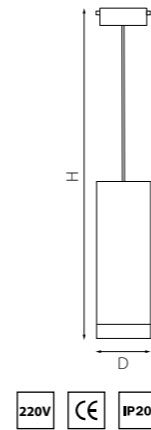

PRO КОМПЛЕКТЫ RULLO Ø 80MM

PRORP6496
БЕЛЫЙ

PRORP6497
ЧЕРНЫЙ

артикул	H	D	источник света
PRORP6496	320 max 1550	80	Gu10 max 50W
PRORP6497	320 max 1550	80	Gu10 max 50W

PRORP649680
БЕЛЫЙ

PRORP649780
ЧЕРНЫЙ

артикул	H	D	источник света
PRORP649680	340 max 1570	80	Gu10 max 50W
PRORP649780	340 max 1570	80	Gu10 max 50W

PRORP649681
БЕЛЫЙ

PRORP649781
ЧЕРНЫЙ

артикул	H	D	источник света
PRORP649681	360 max 1590	80	Gu10 max 50W
PRORP649781	360 max 1590	80	Gu10 max 50W

PRO КОМПЛЕКТЫ RULLO Ø 80MM

PRORP64963487
БЕЛЫЙ
ЧЕРНЫЙ

PRORP64973486
ЧЕРНЫЙ
БЕЛЫЙ