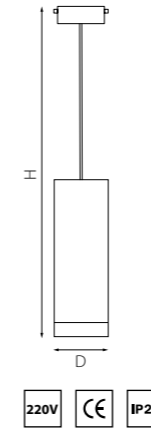

PRORP649686
БЕЛЫЙ

PRORP649687
БЕЛЫЙ
ЧЕРНЫЙ

PRORP6497190
ЧЕРНЫЙ
ЗОЛОТО

PRORP649787
ЧЕРНЫЙ

PRORP649786
ЧЕРНЫЙ
БЕЛЫЙ

артикул	H	D	источник света
PRORP649686	379 max 1609	80	Gu10 max 50W
PRORP649787	379 max 1609	80	Gu10 max 50W
PRORP649687	379 max 1609	80	Gu10 max 50W
PRORP649786	379 max 1609	80	Gu10 max 50W
PRORP6497190	379 max 1609	80	Gu10 max 50W