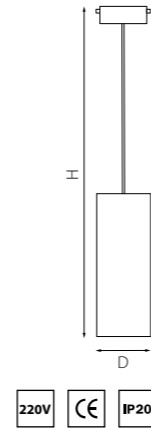

PRO КОМПЛЕКТЫ RULLO Ø 80MM

PRORP6496
БЕЛЫЙ

PRORP6497
ЧЕРНЫЙ

артикул	H	D	источник света
PRORP6496	320 max 1550	80	Gu10 max 50W
PRORP6497	320 max 1550	80	Gu10 max 50W

PRORP649680
БЕЛЫЙ

PRORP649780
ЧЕРНЫЙ

артикул	H	D	источник света
PRORP649680	340 max 1570	80	Gu10 max 50W
PRORP649780	340 max 1570	80	Gu10 max 50W

PRORP649681
БЕЛЫЙ

PRORP649781
ЧЕРНЫЙ

артикул	H	D	источник света
PRORP649681	360 max 1590	80	Gu10 max 50W
PRORP649781	360 max 1590	80	Gu10 max 50W

PRO КОМПЛЕКТЫ RULLO Ø 80MM

PRORP64963487
БЕЛЫЙ
ЧЕРНЫЙ

PRORP64973486
ЧЕРНЫЙ
БЕЛЫЙ