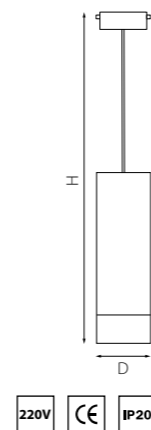

PRO КОМПЛЕКТЫ RULLO Ø 80MM

PRORP6496
БЕЛЫЙ

PRORP6497
ЧЕРНЫЙ

артикул	H	D	источник света
PRORP6496	320 max 1550	80	Gu10 max 50W
PRORP6497	320 max 1550	80	Gu10 max 50W

PRORP649680
БЕЛЫЙ

PRORP649780
ЧЕРНЫЙ

артикул	H	D	источник света
PRORP649680	340 max 1570	80	Gu10 max 50W
PRORP649780	340 max 1570	80	Gu10 max 50W

PRORP649681
БЕЛЫЙ

PRORP649781
ЧЕРНЫЙ

артикул	H	D	источник света
PRORP649681	360 max 1590	80	Gu10 max 50W
PRORP649781	360 max 1590	80	Gu10 max 50W

PRO КОМПЛЕКТЫ RULLO Ø 80MM

PRORP64963487
БЕЛЫЙ
ЧЕРНЫЙ

PRORP64973486
ЧЕРНЫЙ
БЕЛЫЙ