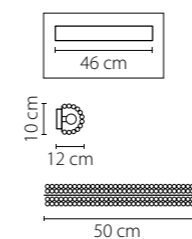

704642
ЗОЛОТО
ПРОЗРАЧНЫЙ
БРА
4 x E14 max 40W
1,9 kg

704644
ХРОМ
ПРОЗРАЧНЫЙ
БРА
4 x E14 max 40W
1,9 kg

704652
ЗОЛОТО
ПРОЗРАЧНЫЙ
БРА
5 x E14 max 40W
2,3 kg

704654
ХРОМ
ПРОЗРАЧНЫЙ
БРА
5 x E14 max 40W
2,3 kg