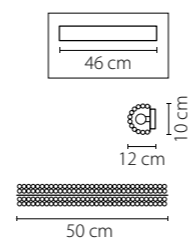

704642
ЗОЛОТО
ПРОЗРАЧНЫЙ
БРА
4 x E14 max 40W
1,9 kg

704644
ХРОМ
ПРОЗРАЧНЫЙ
БРА
4 x E14 max 40W
1,9 kg

704652
ЗОЛОТО
ПРОЗРАЧНЫЙ
БРА
5 x E14 max 40W
2,3 kg

704654
ХРОМ
ПРОЗРАЧНЫЙ
БРА
5 x E14 max 40W
2,3 kg