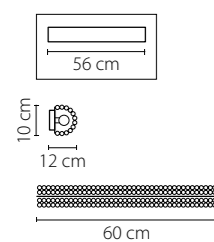

704642
ЗОЛОТО
ПРОЗРАЧНЫЙ
БРА
4 x E14 max 40W
1,9 kg

704644
ХРОМ
ПРОЗРАЧНЫЙ
БРА
4 x E14 max 40W
1,9 kg

704652
ЗОЛОТО
ПРОЗРАЧНЫЙ
БРА
5 x E14 max 40W
2,3 kg

704654
ХРОМ
ПРОЗРАЧНЫЙ
БРА
5 x E14 max 40W
2,3 kg