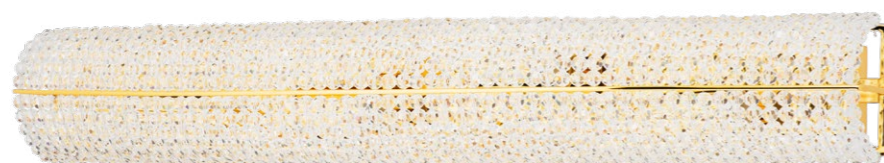

704642
ЗОЛОТО
ПРОЗРАЧНЫЙ
БРА
4 x E14 max 40W
1,9 kg

704644
ХРОМ
ПРОЗРАЧНЫЙ
БРА
4 x E14 max 40W
1,9 kg

704652
ЗОЛОТО
ПРОЗРАЧНЫЙ
БРА
5 x E14 max 40W
2,3 kg

704654
ХРОМ
ПРОЗРАЧНЫЙ
БРА
5 x E14 max 40W
2,3 kg