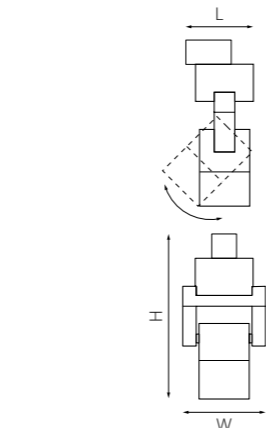

КОМПЛЕКТЫ ILLUMO

артикул	H	L	W	источник света
■ A1T051026	151	67	94	Gu10 max 50W
■ A3T051026	151	67	94	Gu10 max 50W
■ A1T051027	151	67	94	Gu10 max 50W

артикул	H	L	W	источник света
■ A1T051036	176	67	142	Gu10 max 50W
■ A3T051036	176	67	142	Gu10 max 50W
■ A1T051037	176	67	142	Gu10 max 50W

артикул	H	L	W	источник света
■ A1T051046	198	66	90	Gu10 max 50W
■ A3T051046	198	66	90	Gu10 max 50W
■ A1T051047	198	66	90	Gu10 max 50W
■ A3T051047	198	66	90	Gu10 max 50W

КОМПЛЕКТЫ ILLUMO

артикул	H	L	W	источник света
■ A1T051016	207	65	60	Gu10 max 50W
■ A3T051016	207	65	60	Gu10 max 50W
■ A1T051017	207	65	60	Gu10 max 50W
■ A3T051017	207	65	60	Gu10 max 50W

артикул	H	L	W	источник света
■ A1T051056	230	70	60	Gu10 max 50W
■ A3T051056	230	70	60	Gu10 max 50W
■ A1T051057	230	70	60	Gu10 max 50W
■ A3T051057	230	70	60	Gu10 max 50W