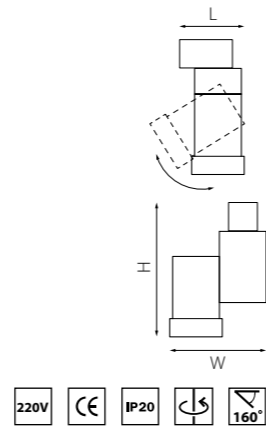

КОМПЛЕКТЫ ILLUMO

■ A1T051026
■ A3T051026
БЕЛЫЙ

■ A1T051027
ЧЕРНЫЙ

артикул	H	L	W	источник света
■ A1T051026	151	67	94	Gu10 max 50W
■ A3T051026	151	67	94	Gu10 max 50W
■ A1T051027	151	67	94	Gu10 max 50W

■ A1T051036
■ A3T051036
БЕЛЫЙ