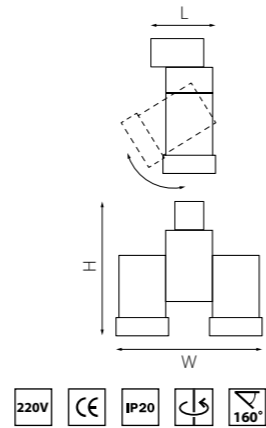

артикул	H	L	W	источник света
■ A1T051036	176	67	142	Gu10 max 50W
■ A3T051036	176	67	142	Gu10 max 50W
■ A1T051037	176	67	142	Gu10 max 50W

■ A1T051046
■ A3T051046
БЕЛЫЙ