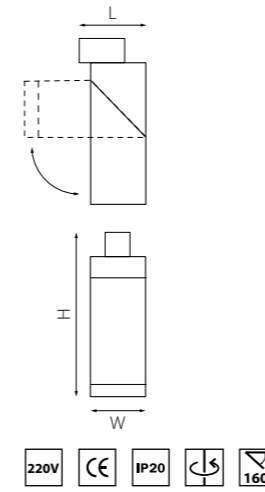

артикул	H	L	W	источник света
■ A1T051046	198	66	90	Gu10 max 50W
■ A3T051046	198	66	90	Gu10 max 50W
■ A1T051047	198	66	90	Gu10 max 50W
■ A3T051047	198	66	90	Gu10 max 50W

КОМПЛЕКТЫ ILLUMO

■ A1T051016
■ A3T051016
БЕЛЫЙ

■ A1T051017
■ A3T051017
ЧЕРНЫЙ

артикул	H	L	W	источник света
■ A1T051016	207	65	60	Gu10 max 50W
■ A3T051016	207	65	60	Gu10 max 50W
■ A1T051017	207	65	60	Gu10 max 50W
■ A3T051017	207	65	60	Gu10 max 50W

■ A1T051056
■ A3T051056
БЕЛЫЙ

■ A1T051057
■ A3T051057
ЧЕРНЫЙ

артикул	H	L	W	источник света
■ A1T051056	230	70	60	Gu10 max 50W
■ A3T051056	230	70	60	Gu10 max 50W
■ A1T051057	230	70	60	Gu10 max 50W
■ A3T051057	230	70	60	Gu10 max 50W