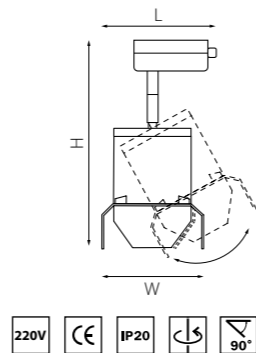

■ R1T3487487  
ЧЕРНЫЙ

■ R1T3486487  
БЕЛЫЙ  
ЧЕРНЫЙ

■ R1T3487486  
ЧЕРНЫЙ  
БЕЛЫЙ

■ R1T3490487  
ЗОЛОТО  
ЧЕРНЫЙ

| артикул      | H   | L   | W  | ИСТОЧНИК СВЕТА |
|--------------|-----|-----|----|----------------|
| ■ R1T3486486 | 213 | 110 | 90 | GX 53 max 15W  |
| ■ R1T3487487 | 213 | 110 | 90 | GX 53 max 15W  |
| ■ R1T3486487 | 213 | 110 | 90 | GX 53 max 15W  |
| ■ R1T3487486 | 213 | 110 | 90 | GX 53 max 15W  |
| ■ R1T3490487 | 213 | 110 | 90 | GX 53 max 15W  |