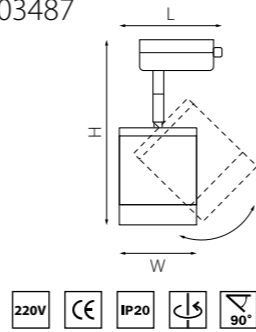

КОМПЛЕКТЫ RULLO Ø 80MM

■ R1T34863487  
БЕЛЫЙ  
ЧЕРНЫЙ

■ R1T34873486  
ЧЕРНЫЙ  
БЕЛЫЙ

■ R1T348790  
ЧЕРНЫЙ

■ R1T34903487  
ЗОЛОТО  
ЧЕРНЫЙ

| артикул       | H   | L  | W  | ИСТОЧНИК СВЕТА |
|---------------|-----|----|----|----------------|
| ■ R1T34863487 | 166 | 85 | 80 | GX 53 max 15W  |
| ■ R1T34873486 | 166 | 85 | 80 | GX 53 max 15W  |
| ■ R1T348790   | 166 | 85 | 80 | GX 53 max 15W  |
| ■ R1T34903487 | 166 | 85 | 80 | GX 53 max 15W  |

КОМПЛЕКТЫ RULLO Ø 80MM

■ R1T348686  
БЕЛЫЙ

■ R1T348787  
ЧЕРНЫЙ

■ R1T348687  
БЕЛЫЙ  
ЧЕРНЫЙ

■ R1T348786  
ЧЕРНЫЙ  
БЕЛЫЙ

■ R1T3487190  
ЧЕРНЫЙ  
ЗОЛОТО

■ R1T349087  
ЗОЛОТО  
ЧЕРНЫЙ

■ R1T3486486  
БЕЛЫЙ

■ R1T3487487  
ЧЕРНЫЙ

■ R1T3486487  
БЕЛЫЙ  
ЧЕРНЫЙ

■ R1T3487486  
ЧЕРНЫЙ  
БЕЛЫЙ

■ R1T3490487  
ЗОЛОТО  
ЧЕРНЫЙ

| артикул      | H   | L   | W  | ИСТОЧНИК СВЕТА |
|--------------|-----|-----|----|----------------|
| ■ R1T3486486 | 213 | 110 | 90 | GX 53 max 15W  |
| ■ R1T3487487 | 213 | 110 | 90 | GX 53 max 15W  |
| ■ R1T3486487 | 213 | 110 | 90 | GX 53 max 15W  |
| ■ R1T3487486 | 213 | 110 | 90 | GX 53 max 15W  |
| ■ R1T3490487 | 213 | 110 | 90 | GX 53 max 15W  |

| артикул      | H   | L  | W  | ИСТОЧНИК СВЕТА |
|--------------|-----|----|----|----------------|
| ■ R1T348686  | 219 | 85 | 80 | GX 53 max 15W  |
| ■ R1T348787  | 219 | 85 | 80 | GX 53 max 15W  |
| ■ R1T348687  | 219 | 85 | 80 | GX 53 max 15W  |
| ■ R1T348786  | 219 | 85 | 80 | GX 53 max 15W  |
| ■ R1T3487190 | 219 | 85 | 80 | GX 53 max 15W  |
| ■ R1T349087  | 219 | 85 | 80 | GX 53 max 15W  |