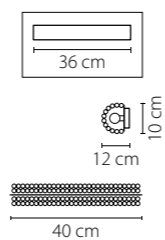

704632
ЗОЛОТО
ПРОЗРАЧНЫЙ
БРА
3 x E14 max 40W
1,6 kg

704634
ХРОМ
ПРОЗРАЧНЫЙ
БРА
3 x E14 max 40W
1,6 kg