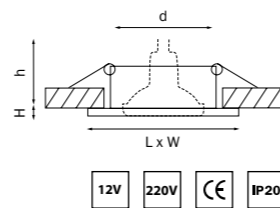

LEVIGO

010030  
БЕЛЫЙ

010037  
ЧЕРНЫЙ

010031  
ЗЕЛЕНАЯ БРОНЗА

010038  
ЧЕРНЫЙ ХРОМ

010036  
БЕЛЫЙ/ЧЕРНЫЙ

артикул	H	L	W	h	d	источник света
010030	4	100	100	70	68	MR16/HP16 Gu5.3/GU10/GZ10 max 50W
010031	4	100	100	70	68	MR16/HP16 Gu5.3/GU10/GZ10 max 50W
010036	4	100	100	70	68	MR16/HP16 Gu5.3/GU10/GZ10 max 50W
010037	4	100	100	70	68	MR16/HP16 Gu5.3/GU10/GZ10 max 50W
010038	4	100	100	70	68	MR16/HP16 Gu5.3/GU10/GZ10 max 50W