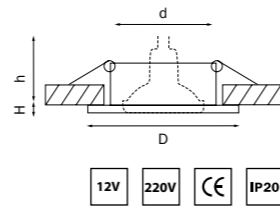

LEVIGO

010010  
БЕЛЫЙ

010017  
ЧЕРНЫЙ

010011  
ЗЕЛЕНАЯ БРОНЗА

010014  
ХРОМ

010013  
ЧЕРНЫЙ/БЕЛЫЙ

010016  
БЕЛЫЙ/ЧЕРНЫЙ

артикул	H	D	h	d	источник света
010010	4	98	70	68	MR16/HP16 Gu5.3/GU10/GZ10 max 50W
010011	4	98	70	68	MR16/HP16 Gu5.3/GU10/GZ10 max 50W
010013	4	98	70	68	MR16/HP16 Gu5.3/GU10/GZ10 max 50W
010014	4	98	70	68	MR16/HP16 Gu5.3/GU10/GZ10 max 50W
010016	4	98	70	68	MR16/HP16 Gu5.3/GU10/GZ10 max 50W
010017	4	98	70	68	MR16/HP16 Gu5.3/GU10/GZ10 max 50W