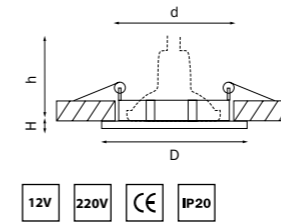

LEVIGO

010030  
БЕЛЫЙ

010037  
ЧЕРНЫЙ

010031  
ЗЕЛЕНАЯ БРОНЗА

010038  
ЧЕРНЫЙ ХРОМ

010036  
БЕЛЫЙ/ЧЕРНЫЙ

артикул	H	L	W	h	d	источник света
010030	4	100	100	70	68	MR16/HP16 Gu5.3/GU10/GZ10 max 50W
010031	4	100	100	70	68	MR16/HP16 Gu5.3/GU10/GZ10 max 50W
010036	4	100	100	70	68	MR16/HP16 Gu5.3/GU10/GZ10 max 50W
010037	4	100	100	70	68	MR16/HP16 Gu5.3/GU10/GZ10 max 50W
010038	4	100	100	70	68	MR16/HP16 Gu5.3/GU10/GZ10 max 50W