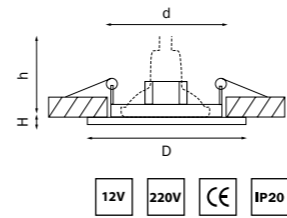

TESO

011070
БЕЛЫЙ

011071
ЗЕЛЕНАЯ БРОНЗА

011074
ХРОМ

011077
ЧЕРНЫЙ

011079
МАТОВЫЙ ХРОМ

артикул	H	D	h	d	источник света
011070	5	77	60	60	MR16/HP16 Gu5.3/GU10/GZ10 max 50W
011071	5	77	60	60	MR16/HP16 Gu5.3/GU10/GZ10 max 50W
011074	5	77	60	60	MR16/HP16 Gu5.3/GU10/GZ10 max 50W
011077	5	77	60	60	MR16/HP16 Gu5.3/GU10/GZ10 max 50W
011079	5	77	60	60	MR16/HP16 Gu5.3/GU10/GZ10 max 50W