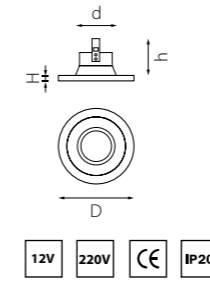

артикул	H	D	h	d	источник света
214603	2	85	85	75	MR16 Gu5.3 max 50W
214606	2	85	85	75	MR16 Gu5.3 max 50W
214607	2	85	85	75	MR16 Gu5.3 max 50W