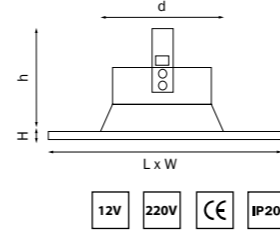

DOMINO

214506
БЕЛЫЙ

214507
ЧЕРНЫЙ

214503
ЗОЛОТО

артикул	H	L	W	h	d	источник света
214503	2	85	85	85	75	MR16 Gu5.3 max 50W
214506	2	85	85	85	75	MR16 Gu5.3 max 50W
214507	2	85	85	85	75	MR16 Gu5.3 max 50W

214606
БЕЛЫЙ