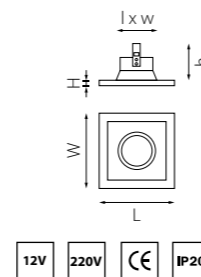

D5260606
БЕЛЫЙ

D5270707
ЧЕРНЫЙ

D5230303
ЗОЛОТО

D5260707
БЕЛЫЙ, ЧЕРНЫЙ

D5270606
ЧЕРНЫЙ, БЕЛЫЙ

D5230707
ЗОЛОТО, ЧЕРНЫЙ

D5270303
ЧЕРНЫЙ, ЗОЛОТО

артикул	H	L	W	h	l	w	источник света
D5230303	2	215	115	85	180	80	MR16 Gu5.3 max 50W
D5230707	2	215	115	85	180	80	MR16 Gu5.3 max 50W
D5260606	2	215	115	85	180	80	MR16 Gu5.3 max 50W
D5260707	2	215	115	85	180	80	MR16 Gu5.3 max 50W
D5270303	2	215	115	85	180	80	MR16 Gu5.3 max 50W
D5270606	2	215	115	85	180	80	MR16 Gu5.3 max 50W
D5270707	2	215	115	85	180	80	MR16 Gu5.3 max 50W