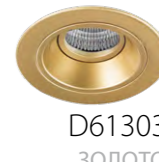

DOMINO

214506
БЕЛЫЙ

214507
ЧЕРНЫЙ

214503
ЗОЛОТО

артикул	H	L	W	h	d	источник света
214503	2	85	85	85	75	MR16 Gu5.3 max 50W
214506	2	85	85	85	75	MR16 Gu5.3 max 50W
214507	2	85	85	85	75	MR16 Gu5.3 max 50W

214606
БЕЛЫЙ

214607
ЧЕРНЫЙ

214603
ЗОЛОТО

артикул	H	D	h	d	источник света
214603	2	85	85	75	MR16 Gu5.3 max 50W
214606	2	85	85	75	MR16 Gu5.3 max 50W
214607	2	85	85	75	MR16 Gu5.3 max 50W

КОМПЛЕКТЫ DOMINO

D61606
БЕЛЫЙ

D61707
ЧЕРНЫЙ

D61303
ЗОЛОТО

D61706
ЧЕРНЫЙ, БЕЛЫЙ

D61607
БЕЛЫЙ, ЧЕРНЫЙ

D61307
ЗОЛОТО, ЧЕРНЫЙ

D61703
ЧЕРНЫЙ, ЗОЛОТО

артикул	H	D	h	d	источник света
D61303	2	115	85	90	MR16 Gu5.3 max 50W
D61307	2	115	85	90	MR16 Gu5.3 max 50W
D61606	2	115	85	90	MR16 Gu5.3 max 50W
D61607	2	115	85	90	MR16 Gu5.3 max 50W
D61703	2	115	85	90	MR16 Gu5.3 max 50W
D61706	2	115	85	90	MR16 Gu5.3 max 50W
D61707	2	115	85	90	MR16 Gu5.3 max 50W

КОМПЛЕКТЫ DOMINO

D51606
БЕЛЫЙ

D51707
ЧЕРНЫЙ

D51303
ЗОЛОТО

D51607
БЕЛЫЙ, ЧЕРНЫЙ

D51706
ЧЕРНЫЙ, БЕЛЫЙ

D51307
ЗОЛОТО, ЧЕРНЫЙ

D51703
ЧЕРНЫЙ, ЗОЛОТО