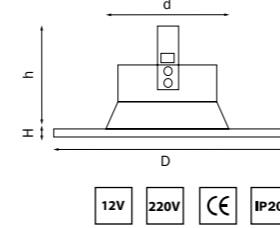

артикул	H	D	h	d	источник света
214603	2	85	85	75	MR16 Gu5.3 max 50W
214606	2	85	85	75	MR16 Gu5.3 max 50W
214607	2	85	85	75	MR16 Gu5.3 max 50W