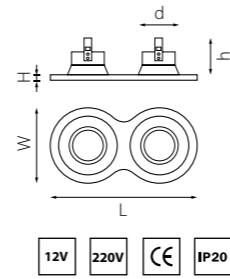

артикул	H	L	W	h	d	источник света
D6230303	2	210	115	85	90x2	MR16 Gu5.3 max 50W
D6230707	2	210	115	85	90x2	MR16 Gu5.3 max 50W
D6260606	2	210	115	85	90x2	MR16 Gu5.3 max 50W
D6260707	2	210	115	85	90x2	MR16 Gu5.3 max 50W
D6270303	2	210	115	85	90x2	MR16 Gu5.3 max 50W
D6270606	2	210	115	85	90x2	MR16 Gu5.3 max 50W
D6270707	2	210	115	85	90x2	MR16 Gu5.3 max 50W