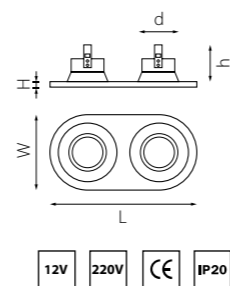

КОМПЛЕКТЫ DOMINO

артикул	H	L	W	h	d	источник света
D6230303	2	210	115	85	90x2	MR16 Gu5.3 max 50W
D6230707	2	210	115	85	90x2	MR16 Gu5.3 max 50W
D6260606	2	210	115	85	90x2	MR16 Gu5.3 max 50W
D6260707	2	210	115	85	90x2	MR16 Gu5.3 max 50W
D6270303	2	210	115	85	90x2	MR16 Gu5.3 max 50W
D6270606	2	210	115	85	90x2	MR16 Gu5.3 max 50W
D6270707	2	210	115	85	90x2	MR16 Gu5.3 max 50W

артикул	H	L	W	h	d	источник света
D6560606	2	210	115	85	90x2	MR16 Gu5.3 max 50W
D6560707	2	210	115	85	90x2	MR16 Gu5.3 max 50W
D6570303	2	210	115	85	90x2	MR16 Gu5.3 max 50W
D6570606	2	210	115	85	90x2	MR16 Gu5.3 max 50W
D6570707	2	210	115	85	90x2	MR16 Gu5.3 max 50W

КОМПЛЕКТЫ DOMINO

артикул	H	L	W	h	l	w	источник света
D536060606	2	315	115	85	280	80	MR16 Gu5.3 max 50W
D536060706	2	315	115	85	280	80	MR16 Gu5.3 max 50W
D536070607	2	315	115	85	280	80	MR16 Gu5.3 max 50W
D536070707	2	315	115	85	280	80	MR16 Gu5.3 max 50W
D537030303	2	315	115	85	280	80	MR16 Gu5.3 max 50W
D537030703	2	315	115	85	280	80	MR16 Gu5.3 max 50W
D537060606	2	315	115	85	280	80	MR16 Gu5.3 max 50W
D537060706	2	315	115	85	280	80	MR16 Gu5.3 max 50W
D537070307	2	315	115	85	280	80	MR16 Gu5.3 max 50W
D537070607	2	315	115	85	280	80	MR16 Gu5.3 max 50W
D537070707	2	315	115	85	280	80	MR16 Gu5.3 max 50W