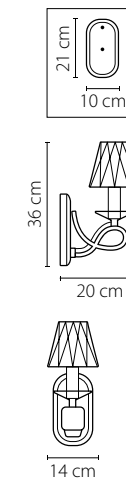

Riccio

705614
ХРОМ
ПРОЗРАЧНЫЙ
БРА
1 x E14 max 40W
0,9 kg

705034
ХРОМ
ПРОЗРАЧНЫЙ
ЛЮСТРА ПОДВЕСНАЯ
3 x E14 max 40W
4 kg