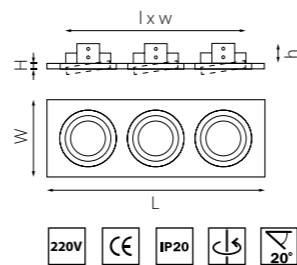

i537070707  
ЧЕРНЫЙ

i537060606  
ЧЕРНЫЙ, БЕЛЫЙ

i537090909  
ЧЕРНЫЙ, СЕРЫЙ

i537070607  
ЧЕРНЫЙ, БЕЛЫЙ

i537070907  
ЧЕРНЫЙ, СЕРЫЙ

i537600706  
ЧЕРНЫЙ, БЕЛЫЙ

i537090709  
ЧЕРНЫЙ, СЕРЫЙ

артикул	H	L	W	h	l	w	источник света
i536060606	2	254	90	30	243	80	HP16 Gu10 max 50W
i536060706	2	254	90	30	243	80	HP16 Gu10 max 50W
i536060906	2	254	90	30	243	80	HP16 Gu10 max 50W
i536070607	2	254	90	30	243	80	HP16 Gu10 max 50W
i536070707	2	254	90	30	243	80	HP16 Gu10 max 50W
i536090609	2	254	90	30	243	80	HP16 Gu10 max 50W
i536090909	2	254	90	30	243	80	HP16 Gu10 max 50W
i537060606	2	254	90	30	243	80	HP16 Gu10 max 50W
i537070607	2	254	90	30	243	80	HP16 Gu10 max 50W
i537070707	2	254	90	30	243	80	HP16 Gu10 max 50W
i537070907	2	254	90	30	243	80	HP16 Gu10 max 50W
i537090709	2	254	90	30	243	80	HP16 Gu10 max 50W
i537090909	2	254	90	30	243	80	HP16 Gu10 max 50W
i537600706	2	254	90	30	243	80	HP16 Gu10 max 50W