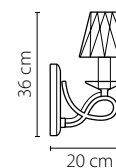

705914  
 ХРОМ  
 ПРОЗРАЧНЫЙ  
 НАСТОЛЬНАЯ ЛАМПА  
 1 x E14 max 40W  
 1,7 kg

705612  
 ЗОЛОТО  
 ПРОЗРАЧНЫЙ  
 БРА  
 1 x E14 max 40W  
 0,9 kg

705064  
 ХРОМ  
 ПРОЗРАЧНЫЙ  
 ЛЮСТРА ПОДВЕСНАЯ  
 6 x E14 max 40W  
 7,85 kg