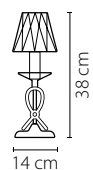

705914  
 ХРОМ  
 ПРОЗРАЧНЫЙ  
 НАСТОЛЬНАЯ ЛАМПА  
 1 x E14 max 40W  
 1,7 kg

705612  
 ЗОЛОТО  
 ПРОЗРАЧНЫЙ  
 БРА  
 1 x E14 max 40W  
 0,9 kg

705064  
 ХРОМ  
 ПРОЗРАЧНЫЙ  
 ЛЮСТРА ПОДВЕСНАЯ  
 6 x E14 max 40W  
 7,85 kg