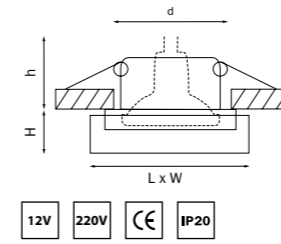

LUI MINI

006140
ХРОМ/ПРОЗРАЧНЫЙ

006146
ХРОМ/БЕЛЫЙ

006147
ХРОМ/ЧЕРНЫЙ

006149
ХРОМ/МАТОВЫЙ

артикул	H	L	W	h	d	источник света
006140	25	80	80	60	60	MR16/HP16 Gu5.3/GU10 max 50W
006146	25	80	80	60	60	MR16/HP16 Gu5.3/GU10 max 50W
006147	25	80	80	60	60	MR16/HP16 Gu5.3/GU10 max 50W
006149	25	80	80	60	60	MR16/HP16 Gu5.3/GU10 max 50W