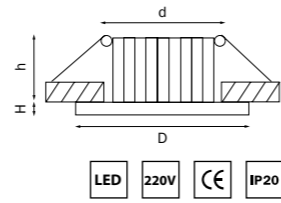

SOFFI 11

212416 3000K ●
БЕЛЫЙ

212417 3000K ●
ЧЕРНЫЙ

артикул	H	D	h	d	Lm	цветовая температура	источник света
212416	2	70	50	60	630	3000K ●	LED 7W
212417	2	70	50	60	630	3000K ●	LED 7W

SOFFI 16

212436 3000K ●
БЕЛЫЙ