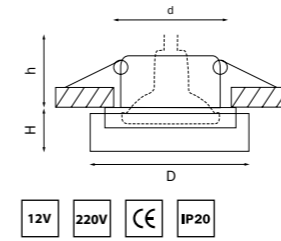

SPECCIO

070312 3000K ●
ХРОМ/ПРОЗРАЧНЫЙ

артикул	H	D	h	d	Lm	цветовая температура	источник света
070312	20	90	40	60	380	3000K ●	LED 5W

LEI MINI

006130
ХРОМ/ПРОЗРАЧНЫЙ

006136
ХРОМ/БЕЛЫЙ

006137
ХРОМ/ЧЕРНЫЙ

006139
ХРОМ/МАТОВЫЙ