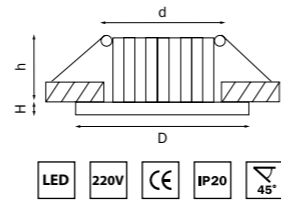

артикул	H	D	h	d	Lm	цветовая температура	источник света
212436	4	95	40	75	630	3000K ●	LED 7W
212437	4	95	40	75	630	3000K ●	LED 7W