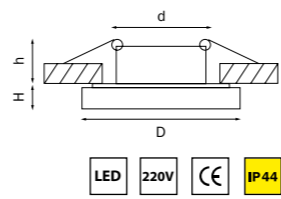

SOFFI 11

артикул	H	D	h	d	Lm	цветовая температура	источник света
212416	2	70	50	60	630	3000K ●	LED 7W
212417	2	70	50	60	630	3000K ●	LED 7W

SOFFI 16

артикул	H	D	h	d	Lm	цветовая температура	источник света
212436	4	95	40	75	630	3000K ●	LED 7W
212437	4	95	40	75	630	3000K ●	LED 7W

CERAMO

артикул	H	D	h	d	источник света
042122	10	115	60	60	MR16/HP16 Gu5.3/GU10 max 50W
042124	10	115	60	60	MR16/HP16 Gu5.3/GU10 max 50W

SPECCIO

артикул	H	D	h	d	Lm	цветовая температура	источник света
070312	20	90	40	60	380	3000K ●	LED 5W

LEI MINI

артикул	H	D	h	d	источник света
006130	25	80	60	60	MR16/HP16 Gu5.3/GU10 max 50W
006136	25	80	60	60	MR16/HP16 Gu5.3/GU10 max 50W
006137	25	80	60	60	MR16/HP16 Gu5.3/GU10 max 50W
006139	25	80	60	60	MR16/HP16 Gu5.3/GU10 max 50W

LUI MINI

артикул	H	L	W	h	d	источник света
006140	25	80	80	60	60	MR16/HP16 Gu5.3/GU10 max 50W
006146	25	80	80	60	60	MR16/HP16 Gu5.3/GU10 max 50W
006147	25	80	80	60	60	MR16/HP16 Gu5.3/GU10 max 50W
006149	25	80	80	60	60	MR16/HP16 Gu5.3/GU10 max 50W