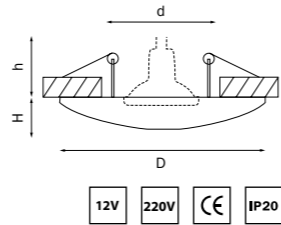

212437 3000K ●
ЧЕРНЫЙ

артикул	H	D	h	d	Lm	цветовая температура	источник света
212436	4	95	40	75	630	3000K ●	LED 7W
212437	4	95	40	75	630	3000K ●	LED 7W

CERAMO

042122
РОЗОВЫЙ/ЗОЛОТО

042124
РОЗОВЫЙ/СЕРЕБРО

артикул	H	D	h	d	источник света
042122	10	115	60	60	MR16/HP16 Gu5.3/GU10 max 50W
042124	10	115	60	60	MR16/HP16 Gu5.3/GU10 max 50W