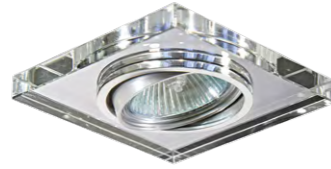

RIFLE

002514
ЗЕРКАЛЬНЫЙ/ПРОЗРАЧНЫЙ

002524
ЗЕРКАЛЬНЫЙ/ПРОЗРАЧНЫЙ

артикул	H	D	L	W	h	d	источник света
002514	10	90	—	—	60	70	MR16/HP16 Gu5.3/GU10 max 50W
002524	10	—	90	90	60	70	MR16/HP16 Gu5.3/GU10 max 50W

CESARE

004252
ЗОЛОТО/ПРОЗРАЧНЫЙ

004254
ХРОМ/ПРОЗРАЧНЫЙ

артикул	H	D	h	d	источник света
004252	50	110	30	55	G9 max 40W
004254	50	110	30	55	G9 max 40W

RIFLE

002544
ЗЕРКАЛЬНЫЙ/ПРОЗРАЧНЫЙ

артикул	H	L	W	h	d	источник света
002544	10	170	90	60	70x2	MR16/HP16 Gu5.3/GU10 max 50W