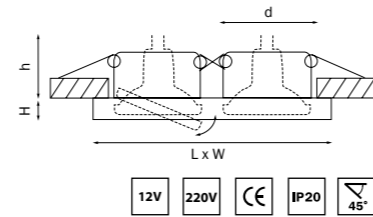

FASETA

004334
ХРОМ/ПРОЗРАЧНЫЙ

артикул	H	D	h	d	источник света
004334	45	80	30	55	G9 max 40W

ROMB

004060
ХРОМ/ПРОЗРАЧНЫЙ

артикул	H	D	h	d	источник света
004060	50	70	30	55	G9 max 50W

TRITO

004344
ХРОМ/ПРОЗРАЧНЫЙ