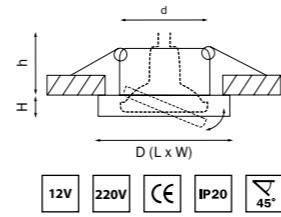

RIFLE

002514
ЗЕРКАЛЬНЫЙ/ПРОЗРАЧНЫЙ

002524
ЗЕРКАЛЬНЫЙ/ПРОЗРАЧНЫЙ

артикул	H	D	L	W	h	d	источник света
002514	10	90	—	—	60	70	MR16/HP16 Gu5.3/GU10 max 50W
002524	10	—	90	90	60	70	MR16/HP16 Gu5.3/GU10 max 50W