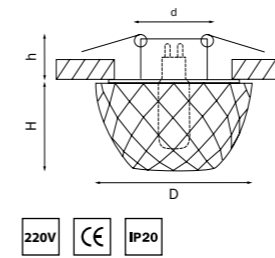

FASETA

004334
ХРОМ/ПРОЗРАЧНЫЙ

артикул	H	D	h	d	источник света
004334	45	80	30	55	G9 max 40W

ROMB

004060
ХРОМ/ПРОЗРАЧНЫЙ

артикул	H	D	h	d	источник света
004060	50	70	30	55	G9 max 50W

TRITO

004344
ХРОМ/ПРОЗРАЧНЫЙ