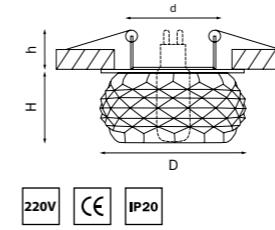

артикул	H	D	h	d	источник света
004252	50	110	30	55	G9 max 40W
004254	50	110	30	55	G9 max 40W