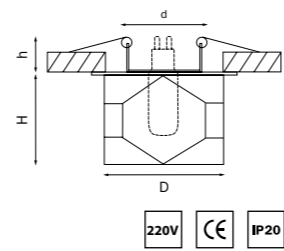

FASETA

004334
ХРОМ/ПРОЗРАЧНЫЙ

артикул	H	D	h	d	источник света
004334	45	80	30	55	G9 max 40W

ROMB

004060
ХРОМ/ПРОЗРАЧНЫЙ

артикул	H	D	h	d	источник света
004060	50	70	30	55	G9 max 50W

TRITO

004344
ХРОМ/ПРОЗРАЧНЫЙ