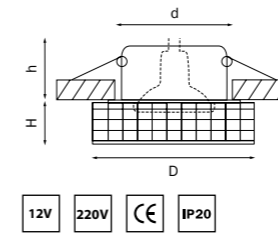

FLUTTO

006430
ХРОМ/ПРОЗРАЧНЫЙ

артикул	H	L	W	h	d	источник света
006430	20	100	100	60	60	MR16/HP16 Gu5.3/GU10 max 50W

MODO

006870
ХРОМ/ПРОЗРАЧНЫЙ

артикул	H	D	h	d	источник света
006870	40	100	60	75	MR16 Gu5.3 DICHOIC max 35W *