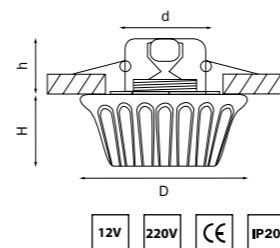

006201
ХРОМ/МАТОВЫЙ

TORCEA

006332
ХРОМ/ПРОЗРАЧНЫЙ

артикул	H	D	h	d	источник света
006332	32	110	40	56	MR16 Gu5.3 max 50W

FACETO

006350
ХРОМ/ПРОЗРАЧНЫЙ

артикул	H	D	h	d	источник света
006350	30	100	50	55	MR16 Gu5.3 max 50W