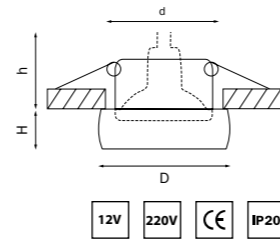

ВОМО

артикул	H	D	h	d	источник света
004512	35	105	30	55	G9 max 40W

TONDO

артикул	H	D	h	d	источник света
006200	25	95	60	65	MR16/HP16 Gu5.3/GU10 max 50W
006201	25	95	60	65	MR16/HP16 Gu5.3/GU10 max 50W

TORCEA

артикул	H	D	h	d	источник света
006332	32	110	40	56	MR16 Gu5.3 max 50W

FACETO

артикул	H	D	h	d	источник света
006350	30	100	50	55	MR16 Gu5.3 max 50W

FLUTTO

артикул	H	L	W	h	d	источник света
006430	20	100	100	60	60	MR16/HP16 Gu5.3/GU10 max 50W

MODO

артикул	H	D	h	d	источник света
006870	40	100	60	75	MR16 Gu5.3 DICHOIC max 35W *

* Запрещается использовать галогенные лампы с алюминиевым отражателем

DIFESA

артикул	H	D	h	d	источник света
006880	15	95	60	75	MR16 Gu5.3 DICHOIC max 35W *
006881	15	95	60	75	MR16 Gu5.3 DICHOIC max 35W *

* Запрещается использовать галогенные лампы с алюминиевым отражателем