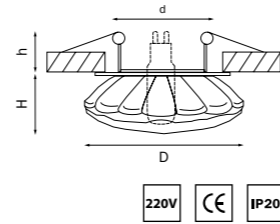

ВОМО

артикул	H	D	h	d	источник света
004512	35	105	30	55	G9 max 40W

TONDO

артикул	H	D	h	d	источник света
006200	25	95	60	65	MR16/HP16 Gu5.3/GU10 max 50W
006201	25	95	60	65	MR16/HP16 Gu5.3/GU10 max 50W

TORCEA

артикул	H	D	h	d	источник света
006332	32	110	40	56	MR16 Gu5.3 max 50W

FACETO

артикул	H	D	h	d	источник света
006350	30	100	50	55	MR16 Gu5.3 max 50W

FLUTTO

артикул	H	L	W	h	d	источник света
006430	20	100	100	60	60	MR16/HP16 Gu5.3/GU10 max 50W

MODO

артикул	H	D	h	d	источник света
006870	40	100	60	75	MR16 Gu5.3 DICHOIC max 35W *

* Запрещается использовать галогенные лампы с алюминиевым отражателем

DIFESA

артикул	H	D	h	d	источник света
006880	15	95	60	75	MR16 Gu5.3 DICHOIC max 35W *
006881	15	95	60	75	MR16 Gu5.3 DICHOIC max 35W *

* Запрещается использовать галогенные лампы с алюминиевым отражателем