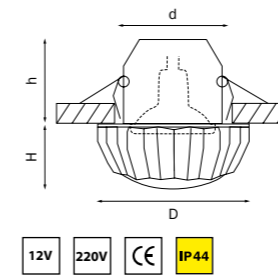

FLUTTO

006430
ХРОМ/ПРОЗРАЧНЫЙ

артикул	H	L	W	h	d	источник света
006430	20	100	100	60	60	MR16/HP16 Gu5.3/GU10 max 50W

MODO

006870
ХРОМ/ПРОЗРАЧНЫЙ

артикул	H	D	h	d	источник света
006870	40	100	60	75	MR16 Gu5.3 DICHOIC max 35W *