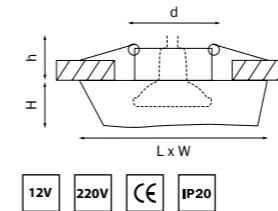

ВОМО

артикул	H	D	h	d	источник света
004512	35	105	30	55	G9 max 40W

TONDO

артикул	H	D	h	d	источник света
006200	25	95	60	65	MR16/HP16 Gu5.3/GU10 max 50W
006201	25	95	60	65	MR16/HP16 Gu5.3/GU10 max 50W

TORCEA

артикул	H	D	h	d	источник света
006332	32	110	40	56	MR16 Gu5.3 max 50W

FACETO

артикул	H	D	h	d	источник света
006350	30	100	50	55	MR16 Gu5.3 max 50W

FLUTTO

артикул	H	L	W	h	d	источник света
006430	20	100	100	60	60	MR16/HP16 Gu5.3/GU10 max 50W

MODO

артикул	H	D	h	d	источник света
006870	40	100	60	75	MR16 Gu5.3 DICHOIC max 35W *

* Запрещается использовать галогенные лампы с алюминиевым отражателем

DIFESA

артикул	H	D	h	d	источник света
006880	15	95	60	75	MR16 Gu5.3 DICHOIC max 35W *
006881	15	95	60	75	MR16 Gu5.3 DICHOIC max 35W *

* Запрещается использовать галогенные лампы с алюминиевым отражателем