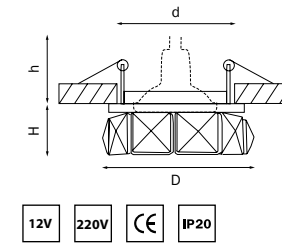

## ONORA GRANDE

031802  
ЗОЛОТО/ПРОЗРАЧНЫЙ

031804  
ХРОМ/ПРОЗРАЧНЫЙ

артикул	H	D	h	d	источник света
031802	32	80	60	60	MR16/HP16 Gu5.3/GU10 max 50W
031804	32	80	60	60	MR16/HP16 Gu5.3/GU10 max 50W