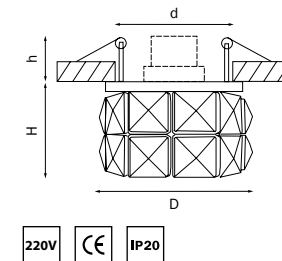

## ONDA

032802  
ЗОЛОТО/ПРОЗРАЧНЫЙ

032804  
ХРОМ/ПРОЗРАЧНЫЙ

артикул	H	D	h	d	источник света
032802	50	98	30	45	G9 max 40W
032804	50	98	30	45	G9 max 40W