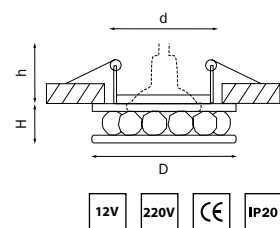

## ONDA

032802  
ЗОЛОТО/ПРОЗРАЧНЫЙ

032804  
ХРОМ/ПРОЗРАЧНЫЙ

артикул	H	D	h	d	источник света
032802	50	98	30	45	G9 max 40W
032804	50	98	30	45	G9 max 40W