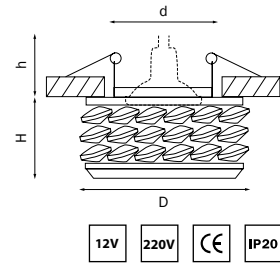

## ONORA GRANDE

031802  
ЗОЛОТО/ПРОЗРАЧНЫЙ

031804  
ХРОМ/ПРОЗРАЧНЫЙ

артикул	H	D	h	d	источник света
031802	32	80	60	60	MR16/HP16 Gu5.3/GU10 max 50W
031804	32	80	60	60	MR16/HP16 Gu5.3/GU10 max 50W