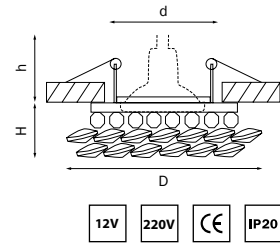

## ONORA

030302  
ЗОЛОТО/ПРОЗРАЧНЫЙ

030304  
ХРОМ/ПРОЗРАЧНЫЙ

артикул	H	D	h	d	источник света
030302	25	90	60	55	MR16/HP16 Gu5.3/GU10 max 50W
030304	25	90	60	55	MR16/HP16 Gu5.3/GU10 max 50W