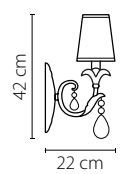

691622
 ЗОЛОТО
 ПРОЗРАЧНЫЙ
 БРА
 2 x E14 max 40W
 1,5 kg

691062
 ЗОЛОТО
 ПРОЗРАЧНЫЙ
 ЛЮСТРА ПОДВЕСНАЯ
 6 x E14 max 40W
 6,2 kg