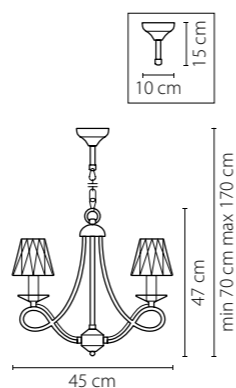

705032  
 ЗОЛОТО  
 ПРОЗРАЧНЫЙ  
 ЛЮСТРА ПОДВЕСНАЯ  
 3 x E14 max 40W  
 4 kg

705062  
 ЗОЛОТО  
 ПРОЗРАЧНЫЙ  
 ЛЮСТРА ПОДВЕСНАЯ  
 6 x E14 max 40W  
 7,85 kg