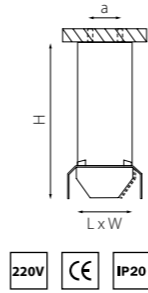

КОМПЛЕКТЫ RULLO Ø 60MM

R436436 БЕЛЫЙ  
R437437 ЧЕРНЫЙ  
R436437 БЕЛЫЙ ЧЕРНЫЙ  
R437436 ЧЕРНЫЙ БЕЛЫЙ

артикул	H	L	W	a	источник света
R436436	150	90	65	40	HP16 Gu10 max 50W
R436437	150	90	65	40	HP16 Gu10 max 50W
R437436	150	90	65	40	HP16 Gu10 max 50W
R437437	150	90	65	40	HP16 Gu10 max 50W

КОМПЛЕКТЫ RULLO Ø 60MM

R43737 ЧЕРНЫЙ  
R43030 МЕДЬ  
R431431 БРОНЗА

R43736 ЧЕРНЫЙ БЕЛЫЙ  
R437130 ЧЕРНЫЙ МЕДЬ  
R437131 ЧЕРНЫЙ БРОНЗА  
R437140 ЧЕРНЫЙ ЗОЛОТО

R43037 МЕДЬ ЧЕРНЫЙ  
R43137 БРОНЗА ЧЕРНЫЙ  
R44037 ЗОЛОТО ЧЕРНЫЙ