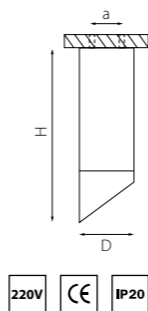

КОМПЛЕКТЫ RULLO Ø 60MM

R436436 БЕЛЫЙ  
R437437 ЧЕРНЫЙ  
R436437 БЕЛЫЙ ЧЕРНЫЙ  
R437436 ЧЕРНЫЙ БЕЛЫЙ

артикул	H	L	W	a	источник света
R436436	150	90	65	40	HP16 Gu10 max 50W
R436437	150	90	65	40	HP16 Gu10 max 50W
R437436	150	90	65	40	HP16 Gu10 max 50W
R437437	150	90	65	40	HP16 Gu10 max 50W

КОМПЛЕКТЫ RULLO Ø 60MM

R43737 ЧЕРНЫЙ  
R43030 МЕДЬ  
R431431 БРОНЗА

R43736 ЧЕРНЫЙ БЕЛЫЙ  
R437130 ЧЕРНЫЙ МЕДЬ  
R437131 ЧЕРНЫЙ БРОНЗА  
R437140 ЧЕРНЫЙ ЗОЛОТО

R43037 МЕДЬ ЧЕРНЫЙ  
R43137 БРОНЗА ЧЕРНЫЙ  
R44037 ЗОЛОТО ЧЕРНЫЙ