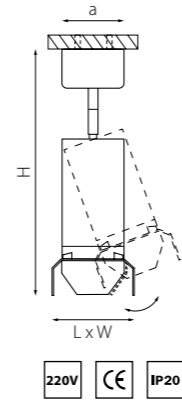

КОМПЛЕКТЫ RULLO Ø 60MM

RB436436
БЕЛЫЙ

RB437437
ЧЕРНЫЙ

RB436437
БЕЛЫЙ
ЧЕРНЫЙ

RB437436
ЧЕРНЫЙ
БЕЛЫЙ

артикул	H	L	W	a	источник света
RB436436	236	90	65	40	HP16 Gu10 max 50W
RB436437	236	90	65	40	HP16 Gu10 max 50W
RB437436	236	90	65	40	HP16 Gu10 max 50W
RB437437	236	90	65	40	HP16 Gu10 max 50W