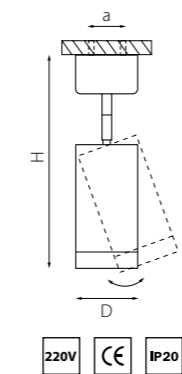

КОМПЛЕКТЫ RULLO Ø 60MM

артикул	H	L	W	a	источник света
RB436436	236	90	65	40	HP16 Gu10 max 50W
RB436437	236	90	65	40	HP16 Gu10 max 50W
RB437436	236	90	65	40	HP16 Gu10 max 50W
RB437437	236	90	65	40	HP16 Gu10 max 50W

артикул	H	D	a	источник света
RB4363437	201	60	40	HP16 Gu10 max 50W
RB4373436	201	60	40	HP16 Gu10 max 50W
RB43740	201	60	40	HP16 Gu10 max 50W
RB437430	201	60	40	HP16 Gu10 max 50W
RB437431	201	60	40	HP16 Gu10 max 50W
RB440437	201	60	40	HP16 Gu10 max 50W

КОМПЛЕКТЫ RULLO Ø 60MM

артикул	H	D	a	источник света
RB43630	202	60	40	HP16 Gu10 max 50W
RB430430	202	60	40	HP16 Gu10 max 50W
RB431430	202	60	40	HP16 Gu10 max 50W
RB43230	202	60	40	HP16 Gu10 max 50W
RB43330	202	60	40	HP16 Gu10 max 50W
RB43430	202	60	40	HP16 Gu10 max 50W
RB43530	202	60	40	HP16 Gu10 max 50W
RB43730	202	60	40	HP16 Gu10 max 50W
RB4401030	202	60	40	HP16 Gu10 max 50W
RB44030	202	60	40	HP16 Gu10 max 50W