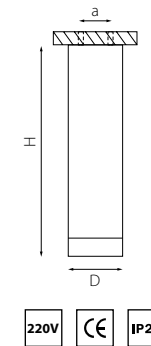

R48631
БЕЛЫЙ