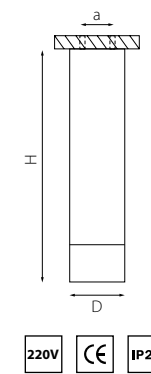

R486436
БЕЛЫЙ