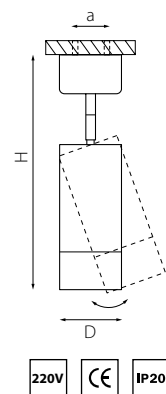

КОМПЛЕКТЫ RULLO Ø 60MM

214486  
БЕЛЫЙ

214487  
ЧЕРНЫЙ

| артикул | H   | D  | a  | источник света    |
|---------|-----|----|----|-------------------|
| 214486  | 150 | 60 | 40 | HP16 Gu10 max 50W |
| 214487  | 150 | 60 | 40 | HP16 Gu10 max 50W |