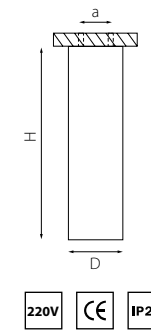

КОМПЛЕКТЫ RULLO Ø 60MM

214486  
БЕЛЫЙ

214487  
ЧЕРНЫЙ

| артикул | H   | D  | a  | источник света    |
|---------|-----|----|----|-------------------|
| 214486  | 150 | 60 | 40 | HP16 Gu10 max 50W |
| 214487  | 150 | 60 | 40 | HP16 Gu10 max 50W |