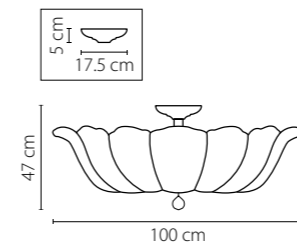

Riccio

705182  
ЗОЛОТО  
ПРОЗРАЧНЫЙ  
ЛЮСТРА ПОТОЛОЧНАЯ  
6 x G9 max 40W  
12 x E14 max 60W  
14,3 kg

705184  
ХРОМ  
ПРОЗРАЧНЫЙ  
ЛЮСТРА ПОТОЛОЧНАЯ  
6 x G9 max 40W  
12 x E14 max 60W  
14,3 kg