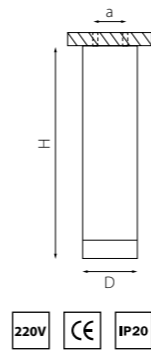

КОМПЛЕКТЫ RULLO Ø 60MM

R4863437
БЕЛЫЙ
ЧЕРНЫЙ

R487430
ЧЕРНЫЙ
МЕДЬ

R48740
ЧЕРНЫЙ
ЗОЛОТО

R4873436
ЧЕРНЫЙ
БЕЛЫЙ

R487431
ЧЕРНЫЙ
БРОНЗА

артикул	H	D	a	источник света
R4863437	165	60	40	HP16 Gu10 max 50W
R4873436	165	60	40	HP16 Gu10 max 50W
R48740	165	60	40	HP16 Gu10 max 50W
R487430	165	60	40	HP16 Gu10 max 50W
R487431	165	60	40	HP16 Gu10 max 50W

КОМПЛЕКТЫ RULLO Ø 60MM

214496
БЕЛЫЙ

214497
ЧЕРНЫЙ

артикул	H	D	a	источник света
214496	250	60	40	HP16 Gu10 max 50W
214497	250	60	40	HP16 Gu10 max 50W

R49630
БЕЛЫЙ

R49730
ЧЕРНЫЙ

артикул	H	D	a	источник света
R49630	266	60	40	HP16 Gu10 max 50W
R49730	266	60	40	HP16 Gu10 max 50W