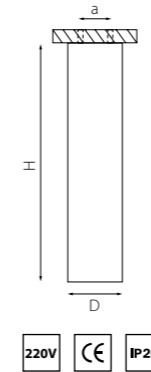

КОМПЛЕКТЫ RULLO Ø 60MM

R4863437
БЕЛЫЙ
ЧЕРНЫЙ

R487430
ЧЕРНЫЙ
МЕДЬ

R48740
ЧЕРНЫЙ
ЗОЛОТО

R4873436
ЧЕРНЫЙ
БЕЛЫЙ

R487431
ЧЕРНЫЙ
БРОНЗА

артикул	H	D	a	источник света
R4863437	165	60	40	HP16 Gu10 max 50W
R4873436	165	60	40	HP16 Gu10 max 50W
R48740	165	60	40	HP16 Gu10 max 50W
R487430	165	60	40	HP16 Gu10 max 50W
R487431	165	60	40	HP16 Gu10 max 50W

КОМПЛЕКТЫ RULLO Ø 60MM

214496
БЕЛЫЙ

214497
ЧЕРНЫЙ

артикул	H	D	a	источник света
214496	250	60	40	HP16 Gu10 max 50W
214497	250	60	40	HP16 Gu10 max 50W

R49630
БЕЛЫЙ

R49730
ЧЕРНЫЙ

артикул	H	D	a	источник света
R49630	266	60	40	HP16 Gu10 max 50W
R49730	266	60	40	HP16 Gu10 max 50W