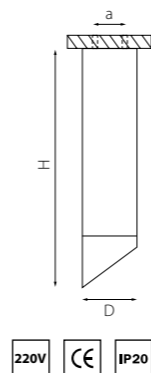

КОМПЛЕКТЫ RULLO Ø 60MM

артикул	H	D	a	источник света
R4863437	165	60	40	HP16 Gu10 max 50W
R4873436	165	60	40	HP16 Gu10 max 50W
R48740	165	60	40	HP16 Gu10 max 50W
R487430	165	60	40	HP16 Gu10 max 50W
R487431	165	60	40	HP16 Gu10 max 50W

артикул	H	D	a	источник света
R48636	209	60	40	HP16 Gu10 max 50W
R48637	209	60	40	HP16 Gu10 max 50W
R487130	209	60	40	HP16 Gu10 max 50W
R487131	209	60	40	HP16 Gu10 max 50W
R487140	209	60	40	HP16 Gu10 max 50W
R48736	209	60	40	HP16 Gu10 max 50W
R48737	209	60	40	HP16 Gu10 max 50W

КОМПЛЕКТЫ RULLO Ø 60MM

артикул	H	D	a	источник света
214496	250	60	40	HP16 Gu10 max 50W
214497	250	60	40	HP16 Gu10 max 50W

артикул	H	D	a	источник света
R49630	266	60	40	HP16 Gu10 max 50W
R49730	266	60	40	HP16 Gu10 max 50W

артикул	H	D	a	источник света
R49631	285	60	40	HP16 Gu10 max 50W
R49731	285	60	40	HP16 Gu10 max 50W