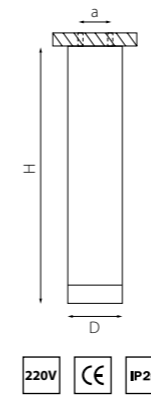

КОМПЛЕКТЫ RULLO Ø 60MM

214496
БЕЛЫЙ

214497
ЧЕРНЫЙ

артикул	H	D	a	источник света
214496	250	60	40	HP16 Gu10 max 50W
214497	250	60	40	HP16 Gu10 max 50W

R49630
БЕЛЫЙ

R49730
ЧЕРНЫЙ

артикул	H	D	a	источник света
R49630	266	60	40	HP16 Gu10 max 50W
R49730	266	60	40	HP16 Gu10 max 50W