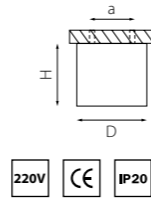

R348680 БЕЛЫЙ
R348780 ЧЕРНЫЙ
R349080 ЗОЛОТО

артикул	H	D	a	источник света
R348680	91	80	58	GX 53 max 15W
R348780	91	80	58	GX 53 max 15W
R349080	91	80	58	GX 53 max 15W