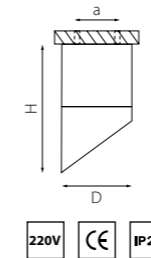

R3486486 БЕЛЫЙ
R3487487 ЧЕРНЫЙ
R3486487 БЕЛЫЙ ЧЕРНЫЙ
R3487486 ЧЕРНЫЙ БЕЛЫЙ
R3490487 ЗОЛОТО ЧЕРНЫЙ

артикул	H	L	W	a	источник света
R3486486	133	110	90	58	GX 53 max 15W
R3487487	133	110	90	58	GX 53 max 15W
R3486487	133	110	90	58	GX 53 max 15W
R3487486	133	110	90	58	GX 53 max 15W
R3490487	133	110	90	58	GX 53 max 15W