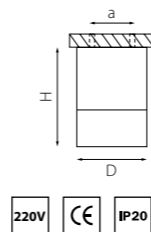

КОМПЛЕКТЫ RULLO Ø 80MM

R34863487 БЕЛЫЙ ЧЕРНЫЙ
R34873486 ЧЕРНЫЙ БЕЛЫЙ
R348790 ЧЕРНЫЙ ЗОЛОТО
R34903487 ЗОЛОТО ЧЕРНЫЙ

артикул	H	D	a	источник света
R34863487	86	80	58	GX 53 max 15W
R34873486	86	80	58	GX 53 max 15W
R348790	86	80	58	GX 53 max 15W
R34903487	86	80	58	GX 53 max 15W