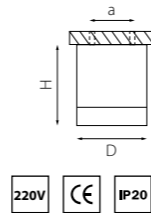

R348681 БЕЛЫЙ
R348781 ЧЕРНЫЙ
R349081 ЗОЛОТО

артикул	H	D	a	источник света
R348681	111	80	58	GX 53 max 15W
R348781	111	80	58	GX 53 max 15W
R349081	111	80	58	GX 53 max 15W