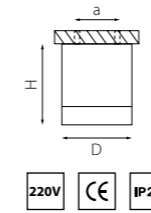

КОМПЛЕКТЫ RULLO Ø 80MM

R34863487 БЕЛЫЙ ЧЕРНЫЙ
R34873486 ЧЕРНЫЙ БЕЛЫЙ
R348790 ЧЕРНЫЙ ЗОЛОТО
R34903487 ЗОЛОТО ЧЕРНЫЙ

артикул	H	D	a	источник света
R34863487	86	80	58	GX 53 max 15W
R34873486	86	80	58	GX 53 max 15W
R348790	86	80	58	GX 53 max 15W
R34903487	86	80	58	GX 53 max 15W