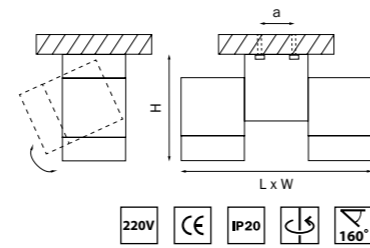

ILLUMO

артикул	H	L	W	a	источник света
051056	180	60	60	35	HP16 GU10 max 50W
051057	180	60	60	35	HP16 GU10 max 50W

Универсальное
использование

ILLUMO F

артикул	H	D	a	источник света
051016	157	60	35	HP16 GU10 max 50W
051017	157	60	35	HP16 GU10 max 50W

ILLUMO X1

артикул	H	L	W	a	источник света
051026	95	57	94	23	HP16 GU10 max 50W
051027	95	57	94	23	HP16 GU10 max 50W
051029	95	57	94	23	HP16 GU10 max 50W

Универсальное
использование

ILLUMO L1

артикул	H	L	W	a	источник света
051046	148	56	90	35	HP16 GU10 max 50W
051047	148	56	90	35	HP16 GU10 max 50W

ILLUMO X2

артикул	H	L	W	a	источник света
051036	120	57	142	23	HP16 GU10 max 50W
051037	120	57	142	23	HP16 GU10 max 50W
051039	120	57	142	23	HP16 GU10 max 50W

Универсальное
использование

FORTE

артикул	H	D	a	Lm	α	цветовая температура	источник света
381363	135 max 150	126	72	3500	30	3000K ●	LED 35W
381364	135 max 150	126	72	3500	30	4000K ○	LED 35W
381393	135 max 150	126	72	3500	30	3000K ●	LED 35W
381394	135 max 150	126	72	3500	30	4000K ○	LED 35W