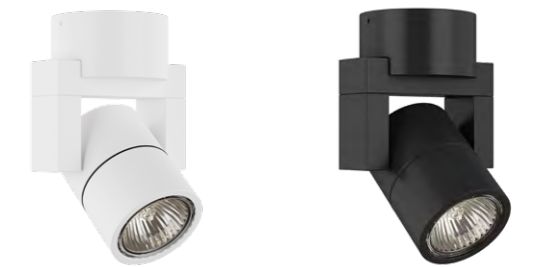

ILLUMO

051056
БЕЛЫЙ

051057
ЧЕРНЫЙ

артикул	H	L	W	a	источник света
051056	180	60	60	35	HP16 GU10 max 50W
051057	180	60	60	35	HP16 GU10 max 50W

Универсальное
использование

ILLUMO F

051016
БЕЛЫЙ

051017
ЧЕРНЫЙ

артикул	H	D	a	источник света
051016	157	60	35	HP16 GU10 max 50W
051017	157	60	35	HP16 GU10 max 50W

ILLUMO X1

051026
БЕЛЫЙ

051029
АЛЮМИНИЙ

051027
ЧЕРНЫЙ

артикул	H	L	W	a	источник света
051026	95	57	94	23	HP16 GU10 max 50W
051027	95	57	94	23	HP16 GU10 max 50W
051029	95	57	94	23	HP16 GU10 max 50W

Универсальное
использование

ILLUMO L1

051046
БЕЛЫЙ

051047
ЧЕРНЫЙ

артикул	H	L	W	a	источник света
051046	148	56	90	35	HP16 GU10 max 50W
051047	148	56	90	35	HP16 GU10 max 50W

ILLUMO X2

051036
БЕЛЫЙ

051037
ЧЕРНЫЙ