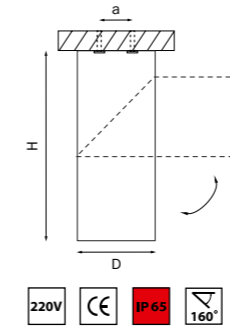

ILLUMO

051056
БЕЛЫЙ

051057
ЧЕРНЫЙ

артикул	H	L	W	a	источник света
051056	180	60	60	35	HP16 GU10 max 50W
051057	180	60	60	35	HP16 GU10 max 50W

Универсальное
использование

ILLUMO F

051016
БЕЛЫЙ

051017
ЧЕРНЫЙ