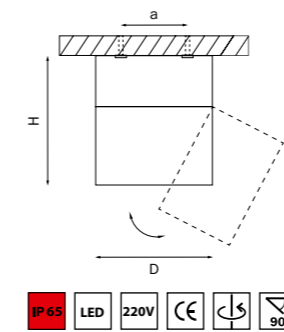

Универсальное
использование