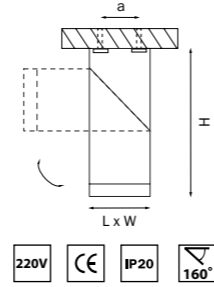

ILLUMO

051056
БЕЛЫЙ

051057
ЧЕРНЫЙ

артикул	H	L	W	a	источник света
051056	180	60	60	35	HP16 GU10 max 50W
051057	180	60	60	35	HP16 GU10 max 50W

Универсальное
использование

ILLUMO F

051016
БЕЛЫЙ

051017
ЧЕРНЫЙ