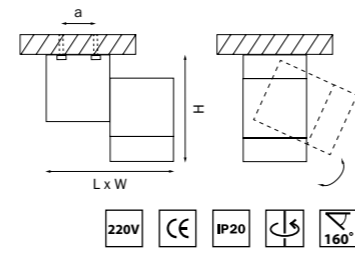

артикул	H	D	a	источник света
051016	157	60	35	HP16 GU10 max 50W
051017	157	60	35	HP16 GU10 max 50W

ILLUMO X1

051026
БЕЛЫЙ

051029
АЛЮМИНИЙ

051027
ЧЕРНЫЙ

артикул	H	L	W	a	источник света
051026	95	57	94	23	HP16 GU10 max 50W
051027	95	57	94	23	HP16 GU10 max 50W
051029	95	57	94	23	HP16 GU10 max 50W