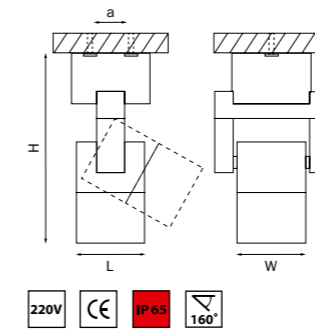

Универсальное
использование