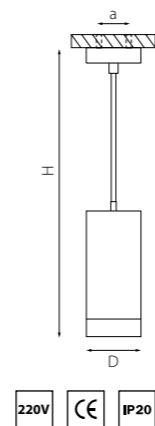

КОМПЛЕКТЫ RULLO Ø 60MM

артикул	H	D	a	источник света
RP430430	136 max 1616	60	40	HP16 Gu10 max 50W
RP43130	136 max 1616	60	40	HP16 Gu10 max 50W
RP43230	136 max 1616	60	40	HP16 Gu10 max 50W
RP43330	136 max 1616	60	40	HP16 Gu10 max 50W
RP43430	136 max 1616	60	40	HP16 Gu10 max 50W
RP43530	136 max 1616	60	40	HP16 Gu10 max 50W
RP43630	136 max 1616	60	40	HP16 Gu10 max 50W
RP43730	136 max 1616	60	40	HP16 Gu10 max 50W
RP440130	136 max 1616	60	40	HP16 Gu10 max 50W
RP44030	136 max 1616	60	40	HP16 Gu10 max 50W

КОМПЛЕКТЫ RULLO Ø 60MM

артикул	H	D	a	источник света
RP43031	155 max 1635	60	40	HP16 Gu10 max 50W
RP43131	155 max 1635	60	40	HP16 Gu10 max 50W
RP43231	155 max 1635	60	40	HP16 Gu10 max 50W
RP43331	155 max 1635	60	40	HP16 Gu10 max 50W
RP43431	155 max 1635	60	40	HP16 Gu10 max 50W
RP43531	155 max 1635	60	40	HP16 Gu10 max 50W
RP43631	155 max 1635	60	40	HP16 Gu10 max 50W
RP43731	155 max 1635	60	40	HP16 Gu10 max 50W
RP440131	155 max 1635	60	40	HP16 Gu10 max 50W
RP44031	155 max 1635	60	40	HP16 Gu10 max 50W