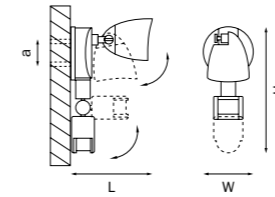

DIVA С ДАТЧИКОМ ДВИЖЕНИЯ

374337 3000K ●
374347 4000K ○
ЧЕРНЫЙ

374437 3000K ●
374447 4000K ○
ЧЕРНЫЙ

артикул	H	L	W	a	Lm	цветовая температура	источник света
374337	190 max 310	155 max 180	110	85	450	3000K ●	LED 10W
374347	190 max 310	155 max 180	110	85	450	4000K ○	LED 10W
374437	185 max 310	135 max 160	180 max 290	85	900	3000K ●	LED 20W
374447	185 max 310	135 max 160	180 max 290	85	900	4000K ○	LED 20W