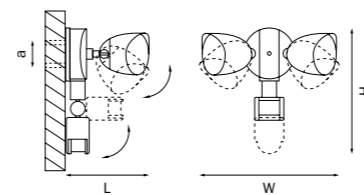

DIVA С ДАТЧИКОМ ДВИЖЕНИЯ

374337 3000K ●
374347 4000K ○
ЧЕРНЫЙ

374437 3000K ●
374447 4000K ○
ЧЕРНЫЙ

артикул	H	L	W	a	Lm	цветовая температура	источник света
374337	190 max 310	155 max 180	110	85	450	3000K ●	LED 10W
374347	190 max 310	155 max 180	110	85	450	4000K ○	LED 10W
374437	185 max 310	135 max 160	180 max 290	85	900	3000K ●	LED 20W
374447	185 max 310	135 max 160	180 max 290	85	900	4000K ○	LED 20W