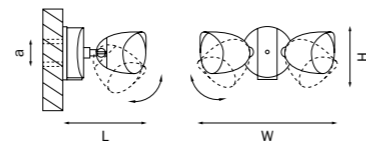

артикул	H	L	W	a	Lm	цветовая температура	источник света
374137	110 max 210	155 max 180	110	85	200	3000K ●	LED 5W
374147	110 max 210	155 max 180	110	85	200	4000K ○	LED 5W
374237	110 max 210	135 max 160	180 max 290	85	450	3000K ●	LED 10W
374247	110 max 210	135 max 160	180 max 290	85	450	4000K ○	LED 10W