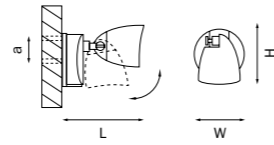

374237 3000K ●
374247 4000K ○
ЧЕРНЫЙ