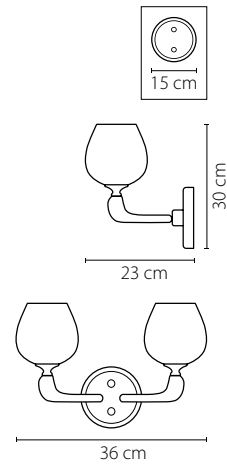

706622
ЗОЛОТО
ПРОЗРАЧНЫЙ
БРА
2 x E14 max 40W
2,8 kg

706082
ЗОЛОТО
ПРОЗРАЧНЫЙ
ЛЮСТРА ПОДВЕСНАЯ
8 x E14 max 40W
13,3 kg