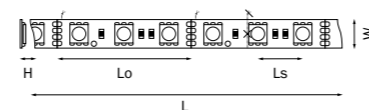

СВЕТОДИОДНАЯ ЛЕНТА НА 12V

400050
ЦВЕТНАЯ

артикул	H	L	W	Lo	Ls	характеристики
400050	2	500 max 5000	10	50	17	5050 LED 12V 14.4W/m 60LED/m

СВЕТОДИОДНАЯ ЛЕНТА НА 12V

400002
ТЕПЛЫЙ БЕЛЫЙ СВЕТ

400004
НЕЙТРАЛЬНЫЙ БЕЛЫЙ СВЕТ