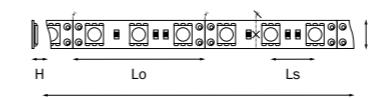

артикул	H	L	W	Lo	Ls	цветовая температура	характеристики
400052	2	500 max 5000	10	50	15	2700K - 3000K	5050 LED 12V 14.4W/m 60LED/m
400054	2	500 max 5000	10	50	15	4200K - 4500K	5050 LED 12V 14.4W/m 60LED/m