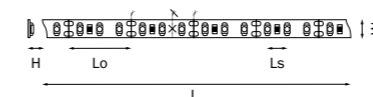

артикул	H	L	W	Lo	Ls	цветовая температура	характеристики
400012	2	500 max 5000	8	50	8	2700K - 3000K	3528 LED 12V 9.6W/m 120LED/m
400014	2	500 max 5000	8	50	8	4200K - 4500K	3528 LED 12V 9.6W/m 120LED/m