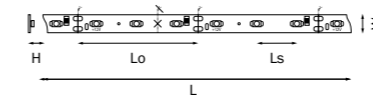

СВЕТОДИОДНАЯ ЛЕНТА НА 12V

400050
ЦВЕТНАЯ

артикул	H	L	W	Lo	Ls	характеристики
400050	2	500 max 5000	10	50	17	5050 LED 12V 14.4W/m 60LED/m

СВЕТОДИОДНАЯ ЛЕНТА НА 12V

400002
ТЕПЛЫЙ БЕЛЫЙ СВЕТ

400004
НЕЙТРАЛЬНЫЙ БЕЛЫЙ СВЕТ