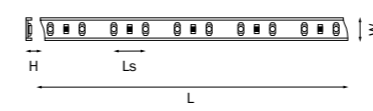

артикул	H	L	W	Ls	цветовая температура		характеристики
402002	7	min 1000	10	18	2800K - 3200K ●	100	3528 LED 220V 3-4Lm 60LED/m
402004	7	min 1000	10	18	4200K - 4500K ○	100	3528 LED 220V 3-4Lm 60LED/m