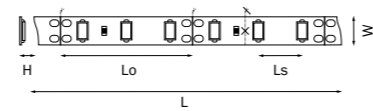

артикул	H	L	W	Lo	Ls	цветовая температура		характеристики
400072	1	500 max 5000	10	100	17	2700K - 3000K ●	200	5630 LED 12V 28.8W/m 60LED/m
400076	1	500 max 5000	10	100	17	4000K ○	200	5630 LED 12V 28.8W/m 60LED/m