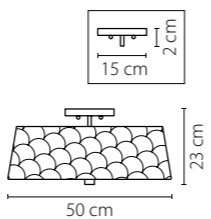

707911
 ЧЕРНЫЙ
 ЗОЛОТО
 ПЕРЛАМУТР
 НАСТОЛЬНАЯ ЛАМПА
 1 x E27 max 40W
 3,3 kg

707261
 ЧЕРНЫЙ
 ПЕРЛАМУТР
 ЛЮСТРА ПОТОЛОЧНАЯ
 6 x E14 max 40W
 4,3 kg

707161
 ЧЕРНЫЙ
 ЗОЛОТО
 ПЕРЛАМУТР
 ЛЮСТРА ПОТОЛОЧНАЯ
 6 x E14 max 40W
 5,6 kg