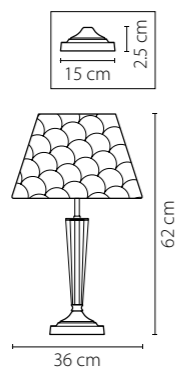

707911
 ЧЕРНЫЙ
 ЗОЛОТО
 ПЕРЛАМУТР
 НАСТОЛЬНАЯ ЛАМПА
 1 x E27 max 40W
 3,3 kg

707261
 ЧЕРНЫЙ
 ПЕРЛАМУТР
 ЛЮСТРА ПОТОЛОЧНАЯ
 6 x E14 max 40W
 4,3 kg

707161
 ЧЕРНЫЙ
 ЗОЛОТО
 ПЕРЛАМУТР
 ЛЮСТРА ПОТОЛОЧНАЯ
 6 x E14 max 40W
 5,6 kg