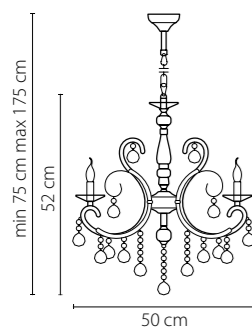

708612
 ЗОЛОТО
 ПРОЗРАЧНЫЙ
 БРА
 1 x E14 max 60W
 1,3 kg

708614
 ХРОМ
 ПРОЗРАЧНЫЙ
 БРА
 1 x E14 max 60W
 1,3 kg

708052
 ЗОЛОТО
 ПРОЗРАЧНЫЙ
 ЛЮСТРА ПОДВЕСНАЯ
 5 x E14 max 60W
 7,6 kg

708054
 ХРОМ
 ПРОЗРАЧНЫЙ
 ЛЮСТРА ПОДВЕСНАЯ
 5 x E14 max 60W
 7,6 kg