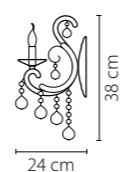

708612
 ЗОЛОТО
 ПРОЗРАЧНЫЙ
 БРА
 1 x E14 max 60W
 1,3 kg

708614
 ХРОМ
 ПРОЗРАЧНЫЙ
 БРА
 1 x E14 max 60W
 1,3 kg

708052
 ЗОЛОТО
 ПРОЗРАЧНЫЙ
 ЛЮСТРА ПОДВЕСНАЯ
 5 x E14 max 60W
 7,6 kg

708054
 ХРОМ
 ПРОЗРАЧНЫЙ
 ЛЮСТРА ПОДВЕСНАЯ
 5 x E14 max 60W
 7,6 kg