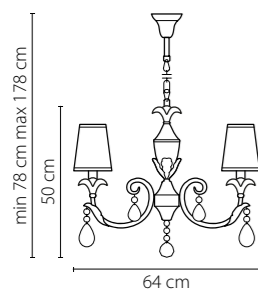

691614
 РОЗОВЫЙ ХРОМ
 ПРОЗРАЧНЫЙ
 БРА
 1 x E14 max 40W
 0,75 kg

691064
 РОЗОВЫЙ ХРОМ
 ПРОЗРАЧНЫЙ
 ЛЮСТРА ПОДВЕСНАЯ
 6 x E14 max 40W
 6,2 kg

691084
 РОЗОВЫЙ ХРОМ
 ПРОЗРАЧНЫЙ
 ЛЮСТРА ПОДВЕСНАЯ
 8 x E14 max 40W
 8 kg