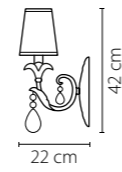

691614
 РОЗОВЫЙ ХРОМ
 ПРОЗРАЧНЫЙ
 БРА
 1 x E14 max 40W
 0,75 kg

691064
 РОЗОВЫЙ ХРОМ
 ПРОЗРАЧНЫЙ
 ЛЮСТРА ПОДВЕСНАЯ
 6 x E14 max 40W
 6,2 kg

691084
 РОЗОВЫЙ ХРОМ
 ПРОЗРАЧНЫЙ
 ЛЮСТРА ПОДВЕСНАЯ
 8 x E14 max 40W
 8 kg