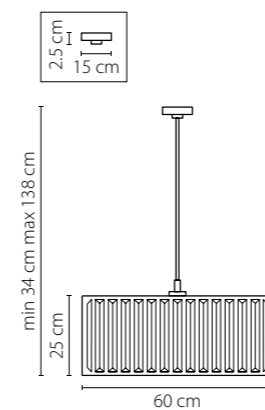

Regolo

713127
ЧЕРНЫЙ МАТОВЫЙ
ПРОЗРАЧНЫЙ
ЛЮСТРА ПОТОЛОЧНАЯ
12 x G9 max 40W
12,7 kg

713037
ЧЕРНЫЙ МАТОВЫЙ
ПРОЗРАЧНЫЙ
ЛЮСТРА ПОТОЛОЧНАЯ
3 x G9 max 40W
4,5 kg