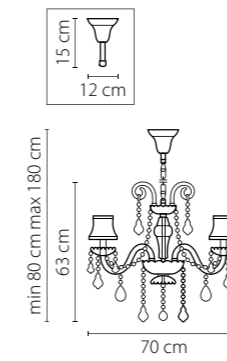

715287  
 ЧЕРНЫЙ ХРОМ  
 КОНЬЯЧНЫЙ  
 ЛЮСТРА ПОДВЕСНАЯ  
 28 x E14 max 40W  
 51,7 kg

715087  
 ЧЕРНЫЙ ХРОМ  
 КОНЬЯЧНЫЙ  
 ЛЮСТРА ПОДВЕСНАЯ  
 8 x E14 max 40W  
 12,5 kg

715187  
 ЧЕРНЫЙ ХРОМ  
 КОНЬЯЧНЫЙ  
 ЛЮСТРА ПОДВЕСНАЯ  
 18 x E14 max 40W  
 25 kg