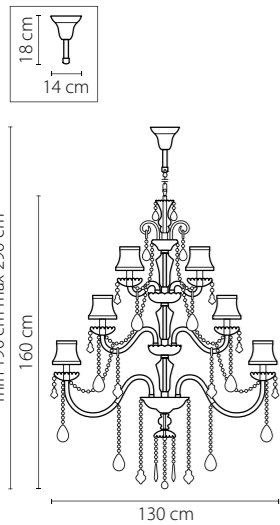

715287  
 ЧЕРНЫЙ ХРОМ  
 КОНЬЯЧНЫЙ  
 ЛЮСТРА ПОДВЕСНАЯ  
 28 x E14 max 40W  
 51,7 kg

715087  
 ЧЕРНЫЙ ХРОМ  
 КОНЬЯЧНЫЙ  
 ЛЮСТРА ПОДВЕСНАЯ  
 8 x E14 max 40W  
 12,5 kg

715187  
 ЧЕРНЫЙ ХРОМ  
 КОНЬЯЧНЫЙ  
 ЛЮСТРА ПОДВЕСНАЯ  
 18 x E14 max 40W  
 25 kg