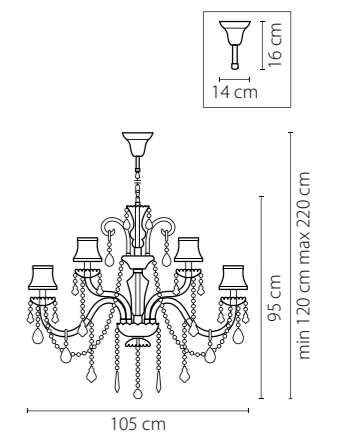

715287  
 ЧЕРНЫЙ ХРОМ  
 КОНЬЯЧНЫЙ  
 ЛЮСТРА ПОДВЕСНАЯ  
 28 x E14 max 40W  
 51,7 kg

715087  
 ЧЕРНЫЙ ХРОМ  
 КОНЬЯЧНЫЙ  
 ЛЮСТРА ПОДВЕСНАЯ  
 8 x E14 max 40W  
 12,5 kg

715187  
 ЧЕРНЫЙ ХРОМ  
 КОНЬЯЧНЫЙ  
 ЛЮСТРА ПОДВЕСНАЯ  
 18 x E14 max 40W  
 25 kg