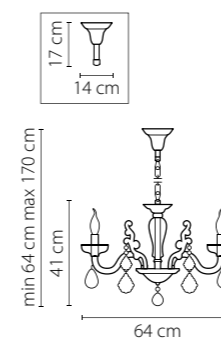

Artifici

719068  
МЕДЬ  
ПРОЗРАЧНЫЙ  
ЛЮСТРА ПОДВЕСНАЯ  
6 x E14 max 60W  
11,6 kg

719108  
МЕДЬ  
ПРОЗРАЧНЫЙ  
ЛЮСТРА ПОДВЕСНАЯ  
10 x E14 max 60W  
22,2 kg