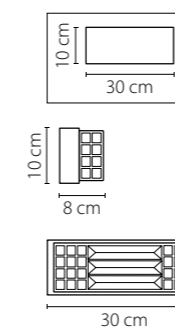

Limpio

722640  
ХРОМ  
ПРОЗРАЧНЫЙ  
БРА  
6 x G4 max 20W  
1,8 kg

722660  
ЧЕРНЫЙ ХРОМ  
ПРОЗРАЧНЫЙ  
БРА  
6 x G9 max 20W  
3,15 kg