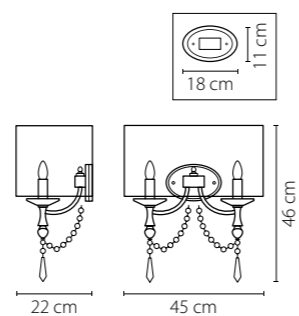

725626
 ХРОМ
 ПРОЗРАЧНЫЙ
 БРА
 2 x E14 max 40W
 1,9 kg

725036
 ХРОМ
 ПРОЗРАЧНЫЙ
 ЛЮСТРА ПОДВЕСНАЯ
 3x E14 max 40W
 3,5 kg