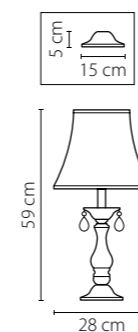

Princia

726911  
БЕЛЫЙ  
ПРОЗРАЧНЫЙ  
НАСТОЛЬНАЯ ЛАМПА  
1 x E27 max 40W  
2,3 kg

726081  
БЕЛЫЙ  
ПРОЗРАЧНЫЙ  
ЛЮСТРА ПОДВЕСНАЯ  
8 x E14 max 40W  
14,7 kg