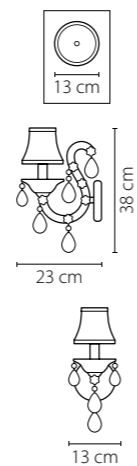

726611
 БЕЛЫЙ
 ПРОЗРАЧНЫЙ
 БРА
 1 x E14 max 40W
 1,5 kg

726061
 БЕЛЫЙ
 ПРОЗРАЧНЫЙ
 ЛЮСТРА ПОДВЕСНАЯ
 6 x E14 max 40W
 11,2 kg