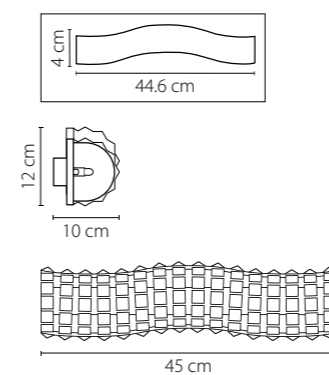

741074  
 ХРОМ  
 ПРОЗРАЧНЫЙ  
 ЛЮСТРА ПОТОЛОЧНАЯ  
 7 x G9 max 40W  
 7,25 kg

741634  
 ХРОМ  
 ПРОЗРАЧНЫЙ  
 БРА  
 3 x G9 max 40W  
 2,1 kg

741624  
 ХРОМ  
 ПРОЗРАЧНЫЙ  
 БРА  
 2 x G9 max 40W  
 1,05 kg