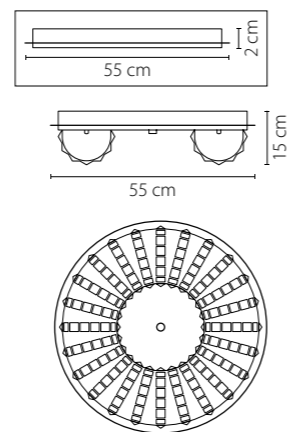

741074  
 ХРОМ  
 ПРОЗРАЧНЫЙ  
 ЛЮСТРА ПОТОЛОЧНАЯ  
 7 x G9 max 40W  
 7,25 kg

741634  
 ХРОМ  
 ПРОЗРАЧНЫЙ  
 БРА  
 3 x G9 max 40W  
 2,1 kg

741624  
 ХРОМ  
 ПРОЗРАЧНЫЙ  
 БРА  
 2 x G9 max 40W  
 1,05 kg