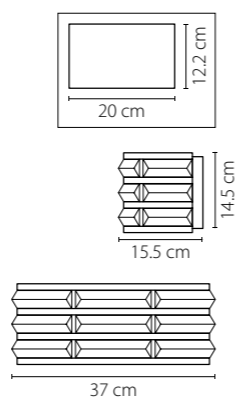

746618
 УМБРА
 ПРОЗРАЧНЫЙ
 БРА
 2 x E14 max 40W
 1,6 kg

746018
 УМБРА
 ПРОЗРАЧНЫЙ
 ЛЮСТРА ПОТОЛОЧНАЯ
 1 x E14 max 40W
 2,2 kg

746068
 УМБРА
 ПРОЗРАЧНЫЙ
 ЛЮСТРА ПОТОЛОЧНАЯ
 6 x E14 max 40W
 5,6 kg