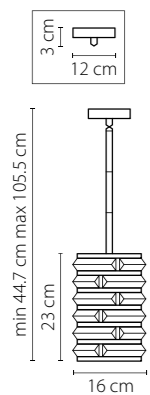

746618
 УМБРА
 ПРОЗРАЧНЫЙ
 БРА
 2 x E14 max 40W
 1,6 kg

746018
 УМБРА
 ПРОЗРАЧНЫЙ
 ЛЮСТРА ПОТОЛОЧНАЯ
 1 x E14 max 40W
 2,2 kg

746068
 УМБРА
 ПРОЗРАЧНЫЙ
 ЛЮСТРА ПОТОЛОЧНАЯ
 6 x E14 max 40W
 5,6 kg