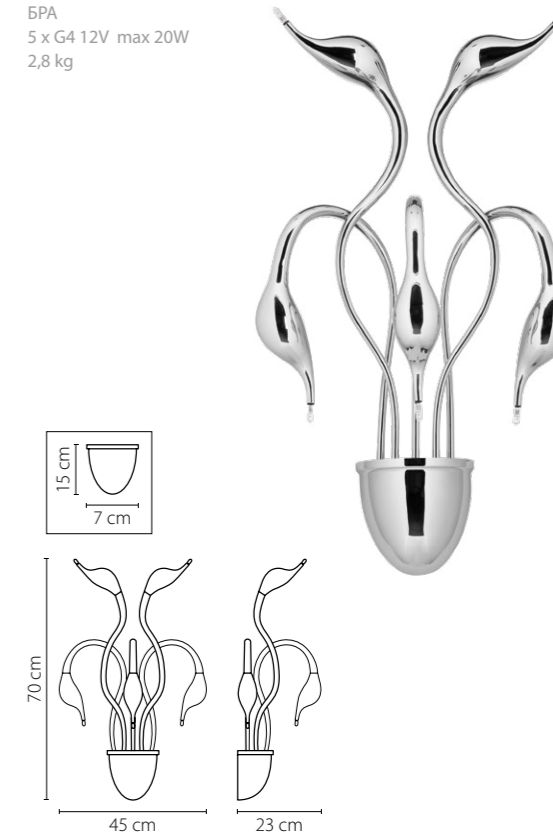

751634
ХРОМ
БРА
3 x G4 12V max 20W
1,8 kg

751654
ХРОМ
БРА
5 x G4 12V max 20W
2,8 kg

751124
ХРОМ
ЛЮСТРА ПОДВЕСНАЯ
12 x G4 12V max 20W
9,8 kg