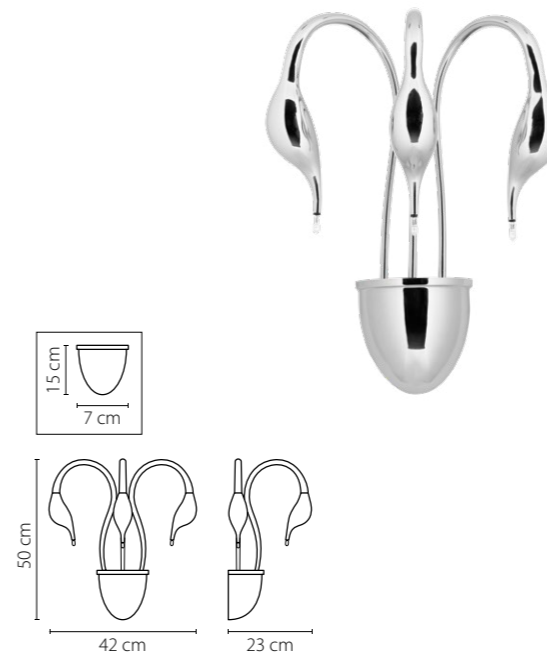

751634
ХРОМ
БРА
3 x G4 12V max 20W
1,8 kg

751654
ХРОМ
БРА
5 x G4 12V max 20W
2,8 kg

751124
ХРОМ
ЛЮСТРА ПОДВЕСНАЯ
12 x G4 12V max 20W
9,8 kg