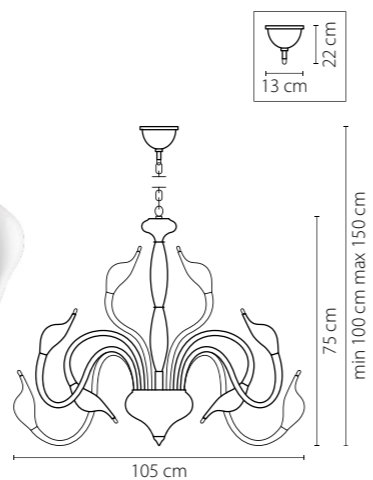

751246
БЕЛЫЙ
ЛЮСТРА ПОДВЕСНАЯ
24 x G4 12V max 20W
18,6 kg

751636
БЕЛЫЙ
БРА
3 x G4 12V max 20W
1,8 kg

751656
БЕЛЫЙ
БРА
5 x G4 12V max 20W
2,8 kg