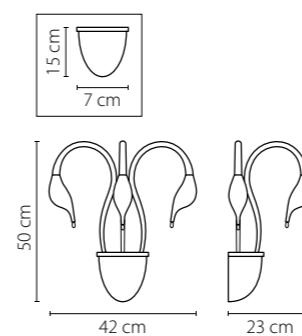

751246
БЕЛЫЙ
ЛЮСТРА ПОДВЕСНАЯ
24 x G4 12V max 20W
18,6 kg

751636
БЕЛЫЙ
БРА
3 x G4 12V max 20W
1,8 kg

751656
БЕЛЫЙ
БРА
5 x G4 12V max 20W
2,8 kg