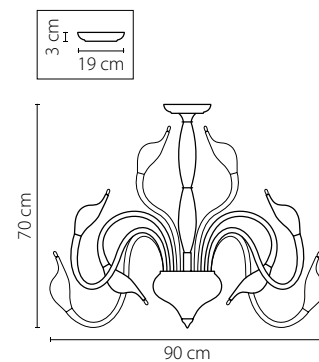

751186  
БЕЛЫЙ  
ЛЮСТРА ПОТОЛОЧНАЯ  
18 x G4 12V max 20W  
10,2 kg

751187  
ЧЕРНЫЙ  
ЛЮСТРА ПОТОЛОЧНАЯ  
18 x G4 12V max 20W  
10,2 kg

751026  
БЕЛЫЙ  
ЛЮСТРА ПОТОЛОЧНАЯ  
12 x G4 12V max 20W  
9,5 kg

751027  
ЧЕРНЫЙ  
ЛЮСТРА ПОТОЛОЧНАЯ  
12 x G4 12V max 20W  
9,5 kg