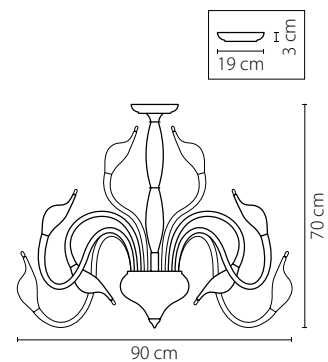

751186  
БЕЛЫЙ  
ЛЮСТРА ПОТОЛОЧНАЯ  
18 x G4 12V max 20W  
10,2 kg

751187  
ЧЕРНЫЙ  
ЛЮСТРА ПОТОЛОЧНАЯ  
18 x G4 12V max 20W  
10,2 kg

751026  
БЕЛЫЙ  
ЛЮСТРА ПОТОЛОЧНАЯ  
12 x G4 12V max 20W  
9,5 kg

751027  
ЧЕРНЫЙ  
ЛЮСТРА ПОТОЛОЧНАЯ  
12 x G4 12V max 20W  
9,5 kg