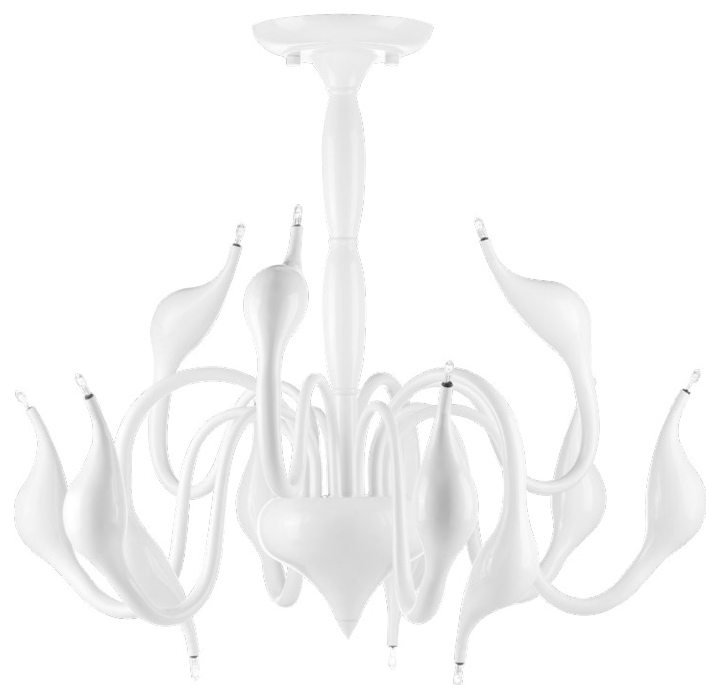

751186  
БЕЛЫЙ  
ЛЮСТРА ПОТОЛОЧНАЯ  
18 x G4 12V max 20W  
10,2 kg

751187  
ЧЕРНЫЙ  
ЛЮСТРА ПОТОЛОЧНАЯ  
18 x G4 12V max 20W  
10,2 kg

751026  
БЕЛЫЙ  
ЛЮСТРА ПОТОЛОЧНАЯ  
12 x G4 12V max 20W  
9,5 kg

751027  
ЧЕРНЫЙ  
ЛЮСТРА ПОТОЛОЧНАЯ  
12 x G4 12V max 20W  
9,5 kg