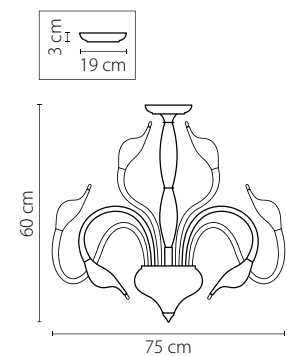

751186  
БЕЛЫЙ  
ЛЮСТРА ПОТОЛОЧНАЯ  
18 x G4 12V max 20W  
10,2 kg

751187  
ЧЕРНЫЙ  
ЛЮСТРА ПОТОЛОЧНАЯ  
18 x G4 12V max 20W  
10,2 kg

751026  
БЕЛЫЙ  
ЛЮСТРА ПОТОЛОЧНАЯ  
12 x G4 12V max 20W  
9,5 kg

751027  
ЧЕРНЫЙ  
ЛЮСТРА ПОТОЛОЧНАЯ  
12 x G4 12V max 20W  
9,5 kg